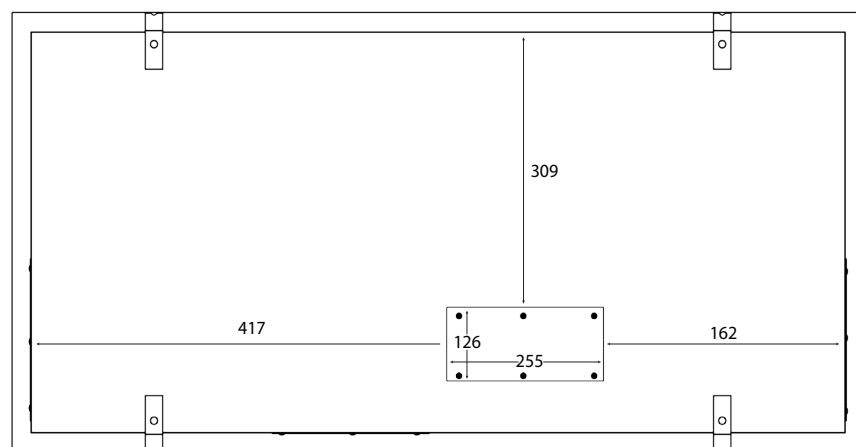

internal motor

- Overgangsstykke
- Övergång
- Se sirve con acoplamiento Ø 160

Metz Medio - Metz Medio Strip

external motor