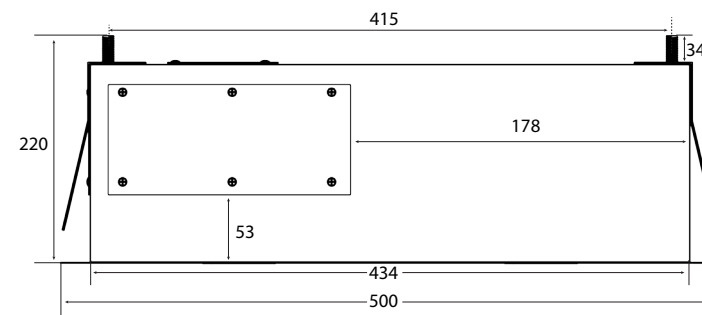

internal motor

- Overgangsstykke
- Övergång
- Se sirve con acoplamiento Ø 160

Metz Medio - Metz Medio Strip

external motor