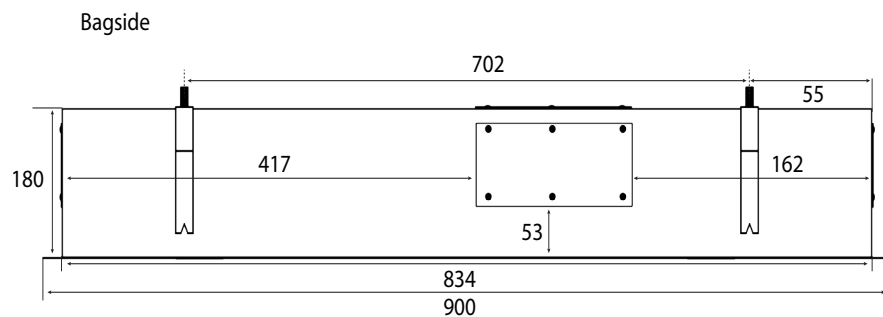

internal motor

- Overgangsstykke
- Övergång
- Se sirve con acoplamiento Ø 160

Metz Medio - Metz Medio Strip

external motor