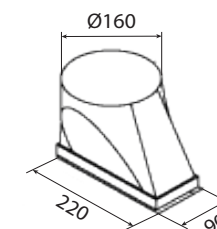

internal motor

- Overgangsstykke
- Övergång
- Se sirve con acoplamiento Ø 160

Metz Medio - Metz Medio Strip

external motor