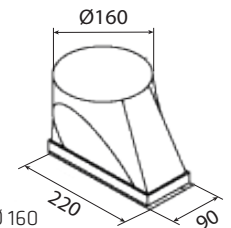

Metz Maxi - Metz Maxi Sky

Internal motor

- Overgangsstykke
- Övergång
- Se sirve con acoplamiento Ø 160

Revisionsdato: 09.08.2019

Metz Maxi - Metz Maxi Sky - Metz Maxi II Strip

external motor