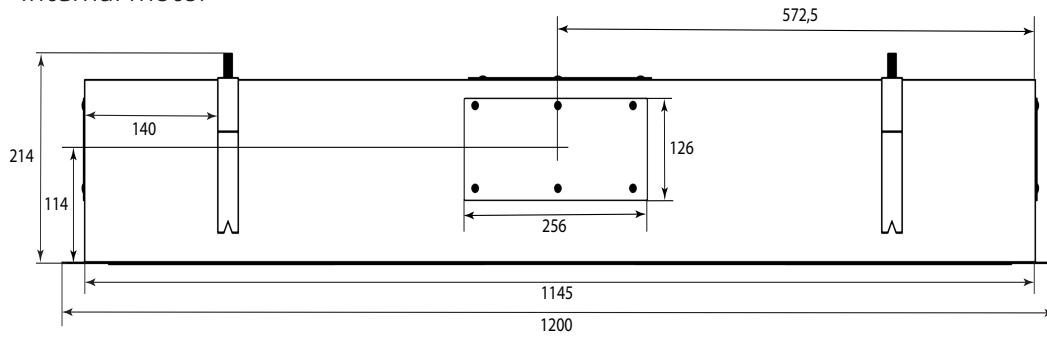

Metz Maxi - Metz Maxi Sky

Internal motor

- Overgangsstykke
- Övergång
- Se sirve con acoplamiento Ø 160

Revisionsdato: 09.08.2019

Metz Maxi - Metz Maxi Sky - Metz Maxi II Strip

external motor