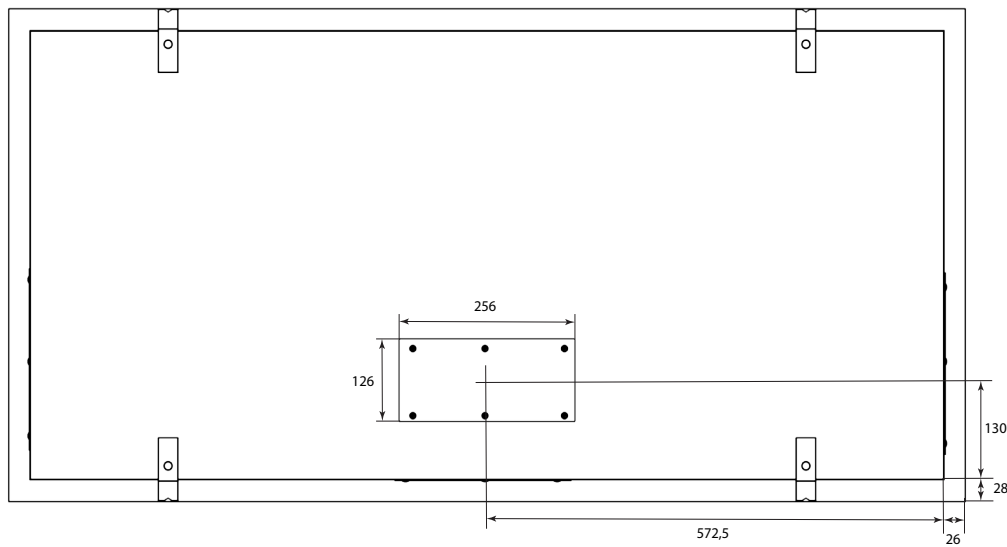

Metz Maxi - Metz Maxi Sky

Internal motor

- Overgangsstykke
- Övergång
- Se sirve con acoplamiento Ø 160

Revisionsdato: 09.08.2019

Metz Maxi - Metz Maxi Sky - Metz Maxi II Strip

external motor