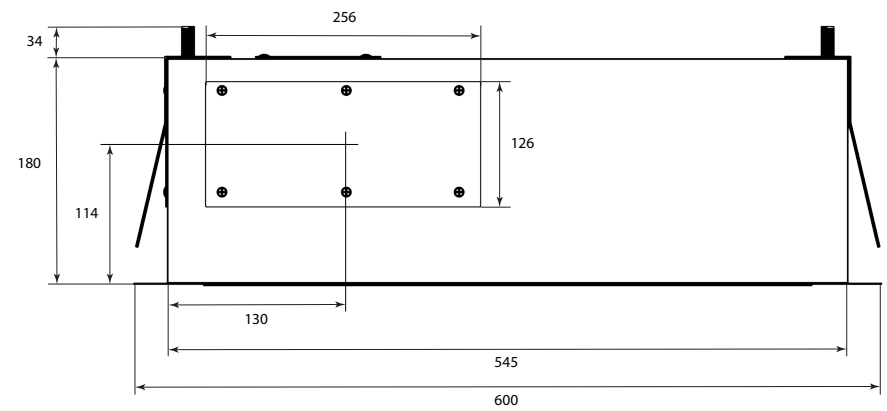

Metz Maxi - Metz Maxi Sky

Internal motor

- Overgangsstykke
- Övergång
- Se sirve con acoplamiento Ø 160

Revisionsdato: 09.08.2019

Metz Maxi - Metz Maxi Sky - Metz Maxi II Strip

external motor