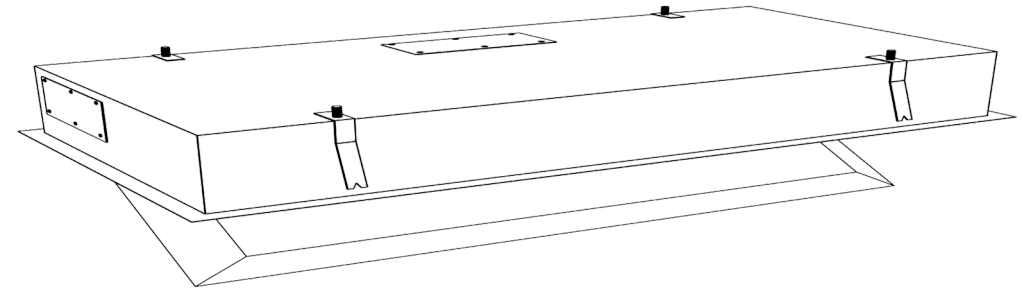

Metz Maxi - Metz Maxi Sky

Internal motor

- Overgangsstykke
- Övergång
- Se sirve con acoplamiento Ø 160

Revisionsdato: 09.08.2019

Metz Maxi - Metz Maxi Sky - Metz Maxi II Strip

external motor