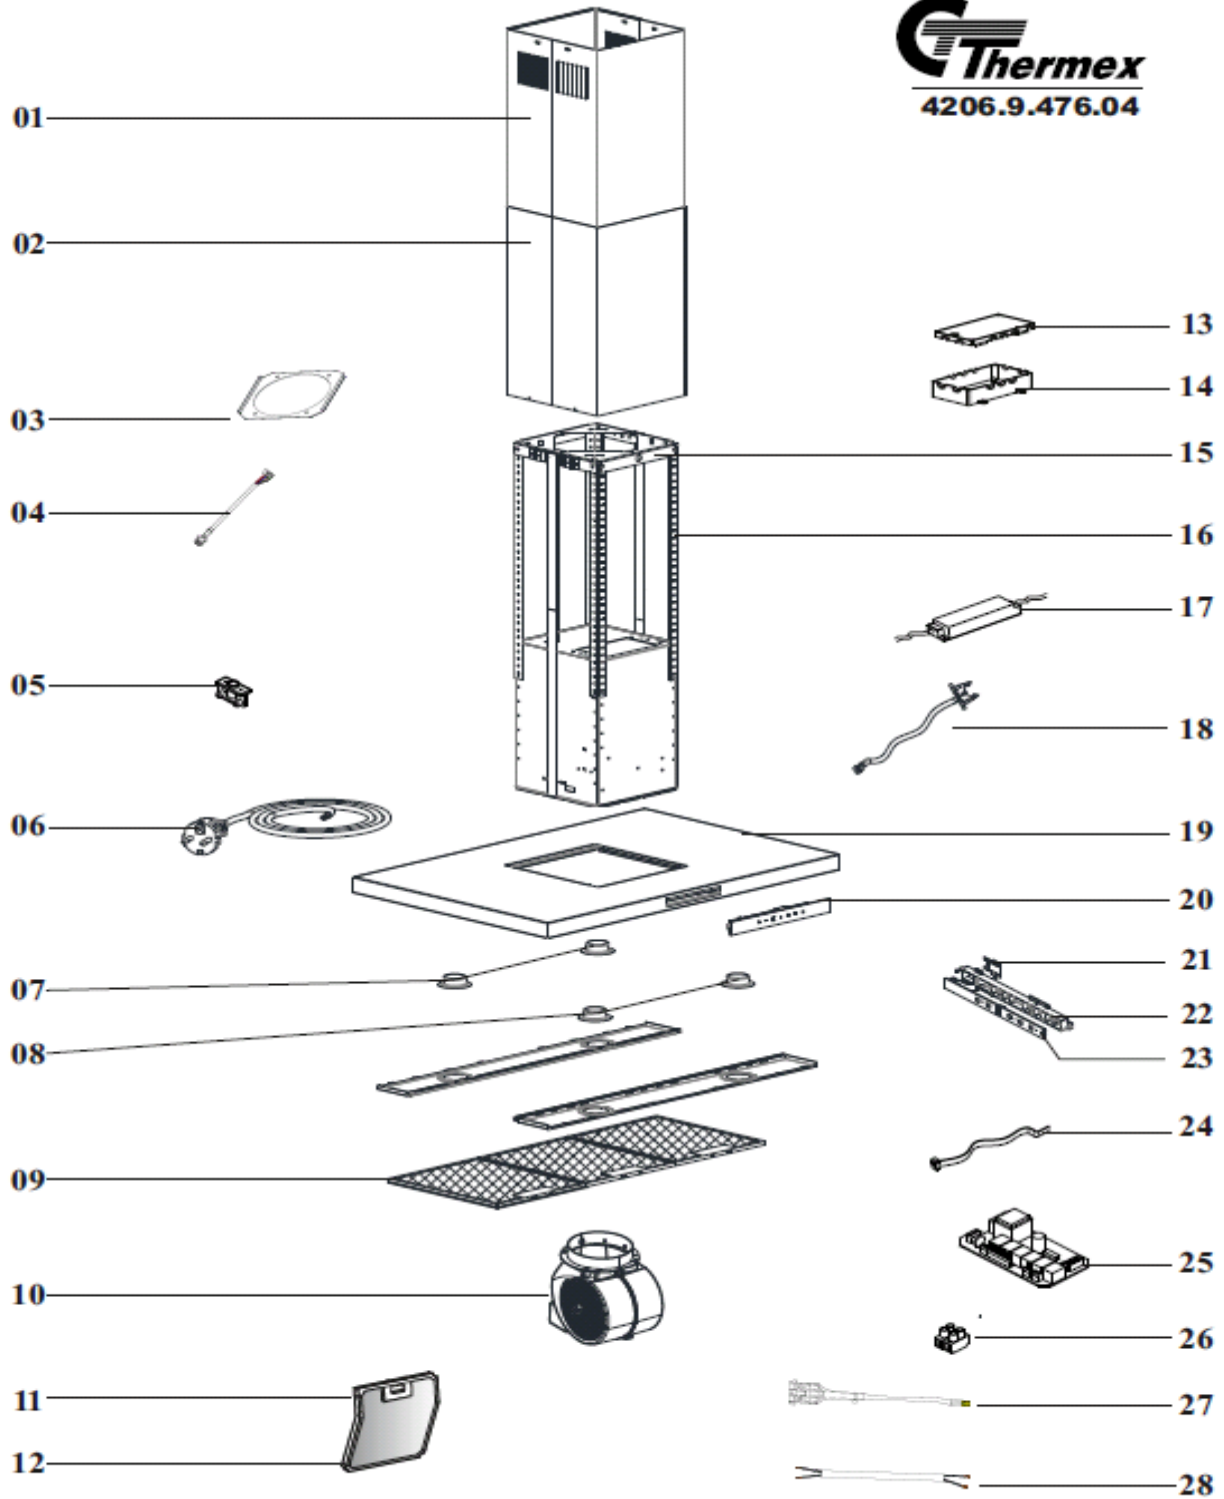

Cardiff 90 FH m/motor

528.26.1098.2

Pos.	Thermex kode	Beskrivelse	Kode
11	535.26.1020.9	Kulfilter vaskbart	YT971.1000.08
10	R520.26.5069.0	Motor	YT460.1000.45
21,22,23	R520.26.5072.0	Regulering	YT207.1000.88, YT207.1000.87, YT456.1001.43
25	R520.26.5073.0	Hovedkort	YT457.1000.74
17	R520.26.5074.0	LED trafo	YT453.4112.02
7	R520.26.5071.0	LED armatur	YT453.1000.04
1,2	R520.26.2014.0	Kanal	YM161.4202.908
9	R520.26.2008.0	Stålfilter	YT142.2120.06
20	R520.26.5047.0	Touch glas	YM804.3324.01
24	R520.26.5054.0	Kabel til betj.	YT401.1000.23