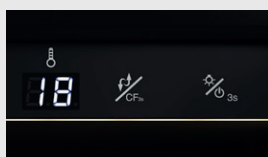

NYHET 2019

WINEMEX 40

WINEMEX 40 - FRITTSTÅENDE-/INTEGRERINGSMODELL

Høyde	Mål	Farge	Varenr.	Pris
820-890 mm	595 mm	Svart	910.21.1002.2	15.595,-

Elegant elektronisk betjeningspanel med temperaturvisning.

I bunnen av Winemex-skabet er det en elegant utlufting som sørger for at overskuddsvarmen fra skabet ledes ut i rommet og på den måten bidrar til gjenoppvarming av boligen.

ENERGIKLASSE

LED-LYS

GLASS TOUCH

Pris kr. 15.595,-

SPESIELLE EGENSKAPER

- 10 hylder af FSC-certificeret bøgetræ
- LED-lys i top og sider
- Dobbelt skab med én zone i hver side
- Med lydsvag vibrationsdæmpet kompressor
- Med ventilationsrist i sokkelen, som sikrer ventilation selvom skabet indbygges

PRODUKTSPEKIFIKASJONER

MATERIALE:	Svartlakkert stål med glassdør
HØYDE:	Kan justeres fra 820 mm til 890 mm
ANTALL SONER:	Dobbeltsoneskap
ANTALL FLASKER	40
VOLUM:	100 liter

TEKNISKE DATA

STRØM:	230 V
EFFEKTIVITETSKLASSE:	C
ÅRLIG ENERGIFORBRUK:	200 kWh/år
KLIMAKLASSE:	SN - T (+10 °C til +43 °C)
LYDNIVÅ:	42 dB
MODELL:	Designet for innbygging eller frittstående plassering