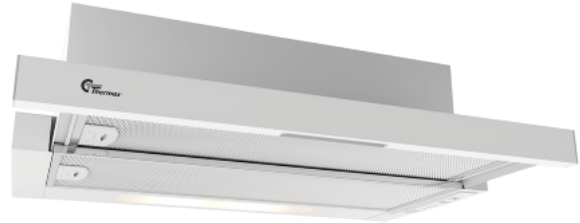

York III 500 mm Hvit Lux

Artikkelnummer: 520.42.3611.2

2 830,00 kr

EAN: 5703347528972

Thermex York III Lux 50 cm i hvit med motor er en rimelig og effektiv og stillegående avtrekkshette for skapmontering. Den innebygde motoren sørger for et lavt støynivå for maksimal komfort på kjøkkenet. Det elegante berøringspanelet i glass gjør betjeningen enkel.

Thermex York III Lux er en ekstra rimelig skapintegret avtrekkshette tilgjengelig i to versjoner: Standard og Lux. Lux har en kraftigere motor enn standard. Du kan velge mellom enten hvit med hvit front, sort med sort front, eller grå med rustfri front. Smart monteringsystem gjør det til en drøm for gjør-det-selv-mannen eller -kvinnen og alle andre som først og fremst er ute etter en rimelig og «problemfri» avtrekkshette på kjøkkenet. Den innebygde Lux-motoren kan suge opptil 390 m³/t.

Spesifikasjoner

Minimum luftstrøm [m³/h]	242
Minimum lydeffekt [dB(A)]	47
Maksimal luftstrøm [m³/h]	390
Maksimal lydeffekt [dB(A)]	66
Betjening	Skyveknapp
Materiale	Hvitlakkert