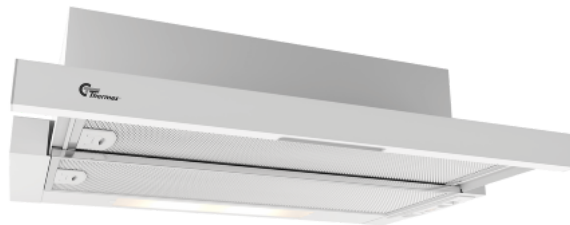

## York III 600mm Hvit Standard

Artikkelnummer: 520.42.3401.2

2 490,00 kr

EAN: 5703347528910

Thermex York III 60 cm i hvit med motor er en rimelig og effektiv og stillegående hette for skapmontering. Den innebygde motoren sørger for et lavt støynivå for maksimal komfort på kjøkkenet. Det elegante berøringspanelet i glass gjør betjeningen enkel.

**Thermex York III** er en ekstra rimelig skapintegrert avtrekkshette tilgjengelig i to versjoner: Standard og Lux. Lux har en kraftigere motor enn standard. Du kan velge mellom enten hvit med hvit front, sort med sort front, eller grå med rustfri front. Smart monteringsystem gjør det til en drøm for gjør-det-selv-mannen eller -kvinnen og alle andre som først og fremst er ute etter en rimelig og «problemfri» avtrekkshette på kjøkkenet. Den innebygde motoren kan suge opptil 279 m<sup>3</sup>/t.