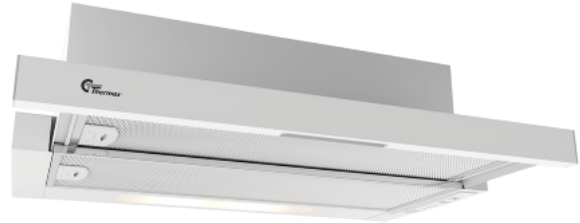

## York III 600mm Hvit Standard

Artikkelnummer: 520.42.3401.2

2 490,00 kr

EAN: 5703347528910

Thermex York III 60 cm i hvit med motor er en rimelig og effektiv og stillegående hette for skapmontering. Den innebygde motoren sørger for et lavt støynivå for maksimal komfort på kjøkkenet. Det elegante berøringspanelet i glass gjør betjeningen enkel.

**Thermex York III** er en ekstra rimelig skapintegrert avtrekkshette tilgjengelig i to versjoner: Standard og Lux. Lux har en kraftigere motor enn standard. Du kan velge mellom enten hvit med hvit front, sort med sort front, eller grå med rustfri front. Smart monteringsystem gjør det til en drøm for gjør-det-selv-mannen eller -kvinnen og alle andre som først og fremst er ute etter en rimelig og «problemfri» avtrekkshette på kjøkkenet. Den innebygde motoren kan suge opptil 279 m<sup>3</sup>/t.

## York III 600 mm Hvit Lux

Artikkelnummer: 520.42.3411.2

2 830,00 kr

EAN: 5703347528934

Thermex York III Lux 60 cm i hvit med motor er en rimelig og effektiv og stillegående avtrekkshette for skapmontering. Den innebygde motoren sørger for et lavt støynivå for maksimal komfort på kjøkkenet. Det elegante berøringspanelet i glass gjør betjeningen enkel.

**Thermex York III Lux** er en ekstra rimelig skapintegrert avtrekkshette tilgjengelig i to versjoner: Standard og Lux. Lux har en kraftigere motor enn standard. Du kan velge mellom enten hvit med hvit front, sort med sort front, eller grå med rustfri front. Smart monteringsystem gjør det til en drøm for gjør-det-selv-mannen eller -kvinnen og alle andre som først og fremst er ute etter en rimelig og «problemfri» avtrekkshette på kjøkkenet. Den innebygde Lux-motoren kan suge opptil 390 m<sup>3</sup>/t.