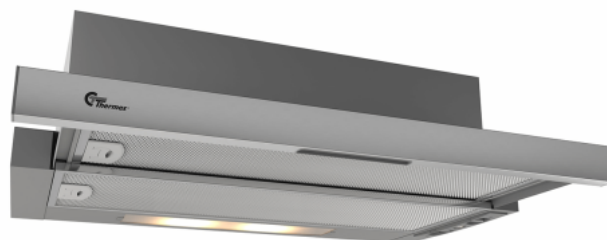

York III 600 mm Grå/Rustfri Lux

Artikkelnummer: 520.42.3418.2

2 830,00 kr

EAN: 5703347528941

Thermex York III Lux 60 cm i rustfritt stål med motor er en rimelig og effektiv og stillegående avtrekkshette for skapmontering. Den innebygde motoren sørger for et lavt støynivå for maksimal komfort på kjøkkenet. Det elegante berøringspanelet i glass gjør betjeningen enkel.

Thermex York III Lux er en ekstra rimelig skapintegret avtrekkshette tilgjengelig i to versjoner: Standard og Lux. Lux har en kraftigere motor enn standard. Du kan velge mellom enten hvit med hvit front, sort med sort front, eller grå med rustfri front. Smart monteringsystem gjør det til en drøm for gjør-det-selv-mannen eller -kvinnen og alle andre som først og fremst er ute etter en rimelig og «problemfri» avtrekkshette på kjøkkenet. Den innebygde Lux-motoren kan suge opptil 390 m³/t.

Spesifikasjoner

Minimum luftstrøm [m³/h]	259
Minimum lydeffekt [dB(A)]	65
Maksimal luftstrøm [m³/h]	369
Maksimal lydeffekt [dB(A)]	73
Betjening	Skyveknapp
Materiale	Grålakkert med rustfri front