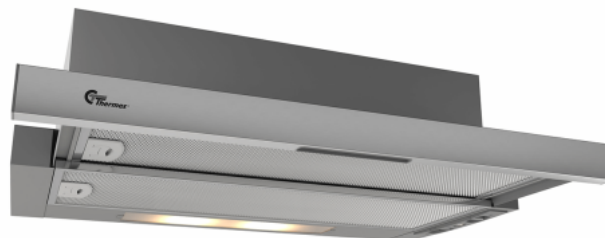

York III 600 mm Grå/Rustfri Standard

Artikkelnummer: 520.42.3408.2

2 490,00 kr

EAN: 5703347528927

Thermex York III 60 cm i rustfritt stål med motor er en rimelig og effektiv og stillegående hette for skapmontering. Den innebygde motoren sørger for et lavt støynivå for maksimal komfort på kjøkkenet. Det elegante berøringspanelet i glass gjør betjeningen enkel.

Thermex York III er en ekstra rimelig skapintegrert avtrekkshette tilgjengelig i to versjoner: Standard og Lux. Lux har en kraftigere motor enn standard. Du kan velge mellom enten hvit med hvit front, sort med sort front, eller grå med rustfri front. Smart monteringsystem gjør det til en drøm for gjør-det-selv-mannen eller -kvinnen og alle andre som først og fremst er ute etter en rimelig og «problemfri» avtrekkshette på kjøkkenet. Den innebygde motoren kan suge opptil 279 m³/t.

Spesifikasjoner

Minimum luftstrøm [m³/h]	149
Minimum lydeffekt [dB(A)]	47
Maksimal luftstrøm [m³/h]	279
Maksimal lydeffekt [dB(A)]	61
Betjening	Skyveknapp
Materiale	Grålakkert med rustfri front