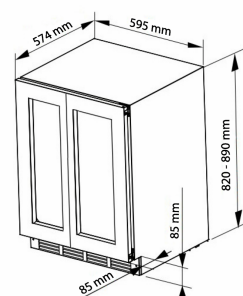

Spesifikasjoner

Antall flasker	40
Klima klasse	N (+16 °C til +32 °C)
Lydeffektemisjon max.[dB(A)]	39
Antall soner	Dobbeltsoneskap
Temperatursone 1	5-20°C
Temperatursone 2	5-20°C
Betjening	Glas touch
Materiale	Svartlakkert med svart glass