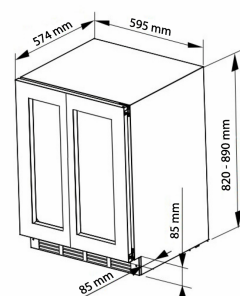

Spesifikasjoner

Antall flasker	40
Klima klasse	N (+16 °C til +32 °C)
Lydeffektemisjon max.[dB(A)]	39
Antall soner	Dobbeltsoneskap
Temperatursone 1	5-20°C
Temperatursone 2	5-20°C
Betjening	Glas touch
Materiale	Svartlakkert