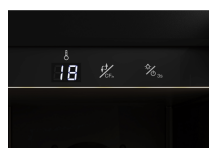

Winemex 40, dobbel sone

Artikkelnummer: 910.21.1002.2

27 615,00 kr

EAN: 5703347901744

Thermex Winemex 40 er et stilig og elegant vinskop av høyeste kvalitet med plass til 40 flasker vin i 2 soner, og passer perfekt under kjøkkenbordet eller som frittstående

Stilig og elegant vinskop av høyeste kvalitet med plass til 40 flasker vin. Stillegående og vibrasjonsdempet kompressor, innvendig LED-lys og 10 hyller i vakkert bøketre.

Dobbel skapdør og 2 forskjellige kjølesoner slik at du kan ha forskjellige temperaturer på hver side, f.eks en for hvitvin og en for rødvin. Et virkelig vakkert vinskop for å bygge inn og enkelt oppbevare en betydelig vinsamling på kjøkkenet. Skapet ventilerer seg selv og har kullfilter for å sikre et luktfritt klima inne i skapet.

Spesifikasjoner

Antall flasker	40
Klima klasse	N (+16 °C til +32 °C)
Lydeffektemisjon max.[dB(A)]	39
Antall soner	Dobbeltsoneskap
Temperatursone 1	5-20°C
Temperatursone 2	5-20°C
Betjening	Glas touch
Materiale	Svartlakkert