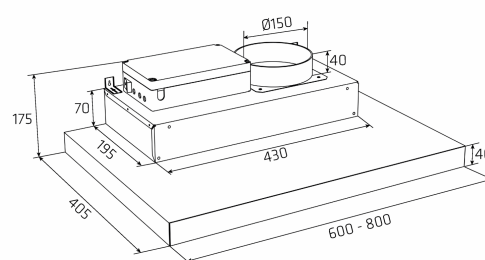

Spesifikasjoner

Betjening
Materiale

Glas touch
Rustfri stål og svart glass

Alsace
External motor

Revisjonsdato: 12/2019