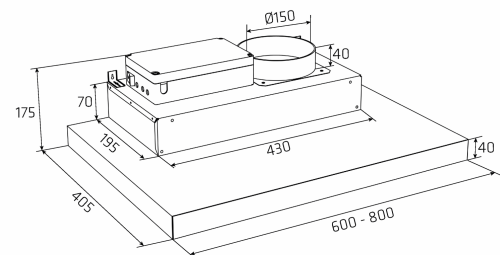

Alsace

External motor

Revisjonsdato: 01/12/2019