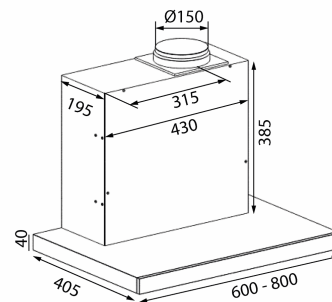

Alsace 600 mm Sort/Rustfritt Med motor

Artikkelnummer: 520.19.2008.2

13 975,00 kr

EAN: 5703347516429

Thermex Alsace 60 cm i rustfri er en effektiv og stillegående hette for skapmontering. Den innebygde Eco-motoren sørger for et lavt lydnivå for maksimal komfort på kjøkkenet. Det elegante berøringspanelet i glass gjør betjeningen enkel.

Thermex Alsace er en klassisk hette for montering under overskap. Spesielt kraftig og stillegående Eco-motor. Leveres med dekorativt filter for mindre støy og bedre luftstrøm og med energisparende LED-belysning. [Thermex «Alle muligheter»-løsning](#) betyr at den kan tilpasses alle boliger og alle typer avtrekks- og ventilasjonsanlegg, inkludert [Thermex Plasmex®](#).

Hetten kan styres automatisk via koketoppen med Thermex [Thermex Toplink®](#). I tillegg kan du betjene hetten via appen Thermex Remote, som kan lastes ned gratis fra App store og Google Play. I appen er det mulig å justere lysstyrken, aktivere periodisk avtrekk og få en indikasjon på filteret.

Du kan også bruke [Voicelink](#) funksjonaliteten innebygd i hetten. Her kan du styre hetten med stemmen alene via **Google Assistant (Hey Google)**. Så det er mange alternativer å velge mellom for å betjene din Thermex Alsace. Den innebygde Eco-motoren kan suge opptil 532 m³/t

Spesifikasjoner

Minimum luftstrøm [m³/h]	170,8
Minimum lydeffekt [dB(A)]	37
Maksimal luftstrøm [m³/h]	532,4
Maksimal lydeffekt [dB(A)]	59
Betjening	Glas touch
Materiale	Rustfri stål og svart glass

Alsace
Internal motor

Revisjonsdato: 12/2019