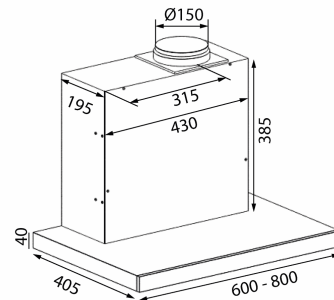

Alsace 600 mm Sort/Rustfritt Med motor

Artikkelnummer: 520.19.2008.2

13 975,00 kr

EAN: 5703347516429

Thermex Alsace 60 cm i rustfri er en effektiv og stillegående hette for skapmontering. Den innebygde Eco-motoren sørger for et lavt lydnivå for maksimal komfort på kjøkkenet. Det elegante berøringspanelet i glass gjør betjeningen enkel.

Thermex Alsace er en klassisk hette for montering under overskap. Spesielt kraftig og stillegående Eco-motor. Leveres med dekorativt filter for mindre støy og bedre luftstrøm og med energisparende LED-belysning. [Thermex «Alle muligheter»-løsning](#) betyr at den kan tilpasses alle boliger og alle typer avtrekks- og ventilasjonsanlegg, inkludert [Thermex Plasmex®](#).

Hetten kan styres automatisk via koketoppen med Thermex [Thermex Toplink®](#). I tillegg kan du betjene hetten via appen Thermex Remote, som kan lastes ned gratis fra App store og Google Play. I appen er det mulig å justere lysstyrken, aktivere periodisk avtrekk og få en indikasjon på filteret.

Du kan også bruke [Voicelink](#) funksjonaliteten innebygd i hetten. Her kan du styre hetten med stemmen alene via **Google Assistant (Hey Google)**. Så det er mange alternativer å velge mellom for å betjene din Thermex Alsace. Den innebygde Eco-motoren kan suge opptil 532 m³/t

Spesifikasjoner

Minimum luftstrøm [m³/h]	170,8
Minimum lydeffekt [dB(A)]	37
Maksimal luftstrøm [m³/h]	532,4
Maksimal lydeffekt [dB(A)]	59
Betjening	Glas touch
Materiale	Rustfri stål og svart glass

Alsace
Internal motor

Revisjonsdato: 12/2019