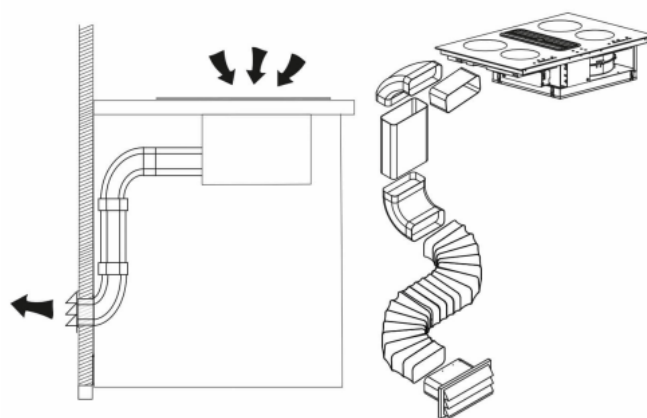

Avtrekk kitt 2 for Typhoon og Tornado

Artikkelnummer: 535.21.1250.9

8 370,00 kr

EAN: 5703347531682

Avtrekk kitt 2 for Typhoon og Tornado

Avtrekk kitt 2 til Thermex Typhoon og Tornado. Består av noen få deler, og er for deg som har koketoppen og hetten plassert rett oppå en yttervegg. Med dette settet slipper du lange rørføringer, og får dermed et bedre avtrekk.

Spesifikasjoner

Betjening	N/A
Materiale	Rustfritt stål