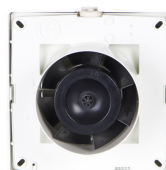

## Punto 100/4 timer LL

Artikkelnummer: 200.40.4100.2

4 725,00 kr

EAN: 8010300112220

Vifteserie med et bredt utvalg av modeller for montering i vegg, tak eller vindu

Vifteserie med et bredt utvalg av modeller for montering i vegg, tak eller vindu. Ved installasjon i et vindu brukes et spesielt vindussett. En effektiv løsning for bad,toaletter og andre mindre rom.

## Punto M 100 A

Artikkelnummer: 200.40.4000.2

3 290,00 kr

EAN: 8010300112022

Vifteserie med et bredt utvalg av modeller for montering i vegg, tak eller vindu

Vifteserie med et bredt utvalg av modeller for montering i vegg, tak eller vindu. Ved installasjon i et vindu brukes et spesielt vindussett. En effektiv løsning for bad,toaletter og andre mindre rom.

## Punto M 100

Artikkelnummer: 200.40.4102.2

7 650,00 kr

EAN: 8010300116167

Vifteserie med et bredt utvalg av modeller for montering i vegg, tak eller vindu

Vifteserie med et bredt utvalg av modeller for montering i vegg, tak eller vindu. Ved installasjon i et vindu brukes et spesielt vindussett. En effektiv løsning for bad,toaletter og andre mindre rom.