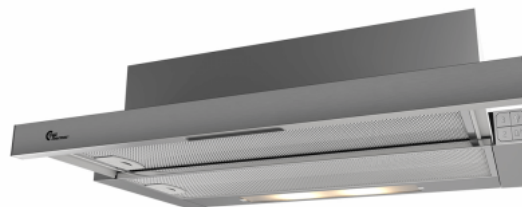

Colmar II 600 mm Hvit Med motor

Artikkelnummer: 520.42.3711.2

3 160,00 kr

EAN: 5703347528996

Thermex Colmar i hvit med motor er en rimelig og effektiv og stillegående hette for skapmontering. Den innebygde motoren sørger for et lavt støynivå for maksimal komfort på kjøkkenet. Det elegante berøringspanelet i glass gjør betjeningen enkel.

Thermex Colmar er en rimelig og effektiv og stillegående hette for skapmontering. Den innebygde motoren sørger for et lavt støynivå for maksimal komfort på kjøkkenet. Det elegante berøringspanelet i glass gjør betjeningen enkel og oversiktlig. Den innebygde motoren kan suge opptil 390 m³/t

Colmar II 600 mm Grå/Rustfri Med motor

Artikkelnummer: 520.42.3718.2

3 160,00 kr

EAN: 5703347529009

Thermex Colmar i rustfritt stål med motor er en rimelig og effektiv og stillegående avtrekkshette for skapmontering. Den innebygde motoren sørger for et lavt støynivå for maksimal komfort på kjøkkenet. Det elegante berøringspanelet i glass gjør betjeningen enkel.