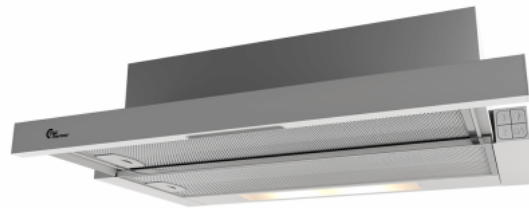

Colmar II 600 mm Hvit Med motor

Artikkelnummer: 520.42.3711.2

3 160,00 kr

EAN: 5703347528996

Thermex Colmar i hvit med motor er en rimelig og effektiv og stillegående hette for skapmontering. Den innebygde motoren sørger for et lavt støynivå for maksimal komfort på kjøkkenet. Det elegante berøringspanelet i glass gjør betjeningen enkel.

Thermex Colmar er en rimelig og effektiv og stillegående hette for skapmontering. Den innebygde motoren sørger for et lavt støynivå for maksimal komfort på kjøkkenet. Det elegante berøringspanelet i glass gjør betjeningen enkel og oversiktlig. Den innebygde motoren kan suge opptil 390 m³/t

Colmar II 600 mm Grå/Rustfri Med motor

Artikkelnummer: 520.42.3718.2

3 160,00 kr

EAN: 5703347529009

Thermex Colmar i rustfritt stål med motor er en rimelig og effektiv og stillegående avtrekkshette for skapmontering. Den innebygde motoren sørger for et lavt støynivå for maksimal komfort på kjøkkenet. Det elegante berøringspanelet i glass gjør betjeningen enkel.