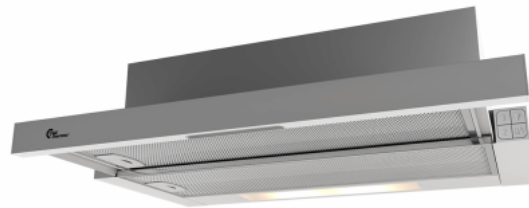

Colmar II 600 mm Hvit Med motor

Artikkelnummer: 520.42.3711.2

3 160,00 kr

EAN: 5703347528996

Thermex Colmar i hvit med motor er en rimelig og effektiv og stillegående hette for skapmontering. Den innebygde motoren sørger for et lavt støynivå for maksimal komfort på kjøkkenet. Det elegante berøringspanelet i glass gjør betjeningen enkel.

Thermex Colmar er en rimelig og effektiv og stillegående hette for skapmontering. Den innebygde motoren sørger for et lavt støynivå for maksimal komfort på kjøkkenet. Det elegante berøringspanelet i glass gjør betjeningen enkel og oversiktlig. Den innebygde motoren kan suge opptil 390 m³/t

Spesifikasjoner

Minimum luftstrøm [m ³ /h]	259
Minimum lydeffekt [dB(A)]	65
Maksimal luftstrøm [m ³ /h]	369
Maksimal lydeffekt [dB(A)]	73
Betjening	Trykknapp
Materiale	Hvitlakkert

Aftrækstilbehør

Navn	Antall	Price
Thermex Plasmex® filter I - Rund	535.10.1000.9	10 440,00 kr
Mini Plasmex	535.21.1500.9	6 965,00 kr
Resirkulasjonsfilter KF60	535.42.9160.9	570,00 kr
fleksibel slange. Ø 127 mm pr meter	800.70.4127.9	350,00 kr
Lyd- og kondensisolering. Ø 127 mm pr meter	810.16.5127.9	835,00 kr
Strekkbånd 6 60-165 mm	815.16.8206.9	195,00 kr
Avtrekkssett, Ø 125 mm	830.51.2127.9	1 115,00 kr
Slangesett pvc ø127 mm	800.70.7127.9	835,00 kr
Slangesett Ø127 1,2 meter	800.70.6127.9	665,00 kr
Avtrekkskitt isolert. ø127	830.51.6127.9	2 040,00 kr
Carbon Flex Filter	535.46.1000.9	3 485,00 kr