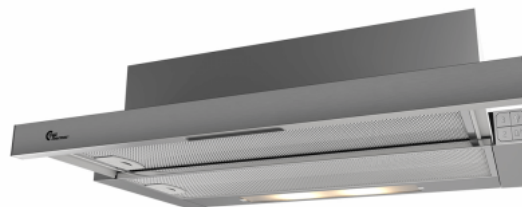

Colmar II 600 mm Grå/Rustfri Med motor

Artikkelnummer: 520.42.3718.2

3 160,00 kr

EAN: 5703347529009

Thermex Colmar i rustfritt stål med motor er en rimelig og effektiv og stillegående avtrekkshette for skapmontering. Den innebygde motoren sørger for et lavt støynivå for maksimal komfort på kjøkkenet. Det elegante berøringspanelet i glass gjør betjeningen enkel.

Thermex Colmar er en rimelig og effektiv og stillegående hette for skapmontering. Den innebygde motoren sørger for et lavt støynivå for maksimal komfort på kjøkkenet. Det elegante berøringspanelet i glass gjør betjeningen enkel og oversiktlig. Den innebygde motoren kan suge opptil 390 m³/t

Spesifikasjoner

Minimum luftstrøm [m ³ /h]	259
Minimum lyd effekt [dB(A)]	65
Maksimal luftstrøm [m ³ /h]	369
Maksimal lyd effekt [dB(A)]	73
Betjening	Trykknapp
Materiale	Rustfritt stål

Aftrækstilbehør

Navn	Antall	Price
Thermex Plasmex® filter I - Rund	535.10.1000.9	10 440,00 kr
Mini Plasmex	535.21.1500.9	6 965,00 kr
Resirkulasjonsfilter KF60	535.42.9160.9	570,00 kr
fleksibel slange. Ø 127 mm pr meter	800.70.4127.9	350,00 kr
Lyd- og kondensisolering. Ø 127 mm pr meter	810.16.5127.9	835,00 kr
Strekkbånd 6 60-165 mm	815.16.8206.9	195,00 kr
Avtrekkssett, Ø 125 mm	830.51.2127.9	1 115,00 kr
Slangesett pvc ø127 mm	800.70.7127.9	835,00 kr
Slangesett Ø127 1,2 meter	800.70.6127.9	665,00 kr
Avtrekkskitt isolert. ø127	830.51.6127.9	2 040,00 kr
Carbon Flex Filter	535.46.1000.9	3 485,00 kr