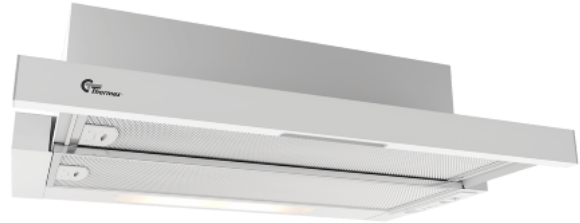

## York III 600 mm Hvit Lux

Artikkelnummer: 520.42.3411.2

2 830,00 kr

EAN: 5703347528934

Thermex York III Lux 60 cm i hvit med motor er en rimelig og effektiv og stillegående avtrekkshette for skapmontering. Den innebygde motoren sørger for et lavt støynivå for maksimal komfort på kjøkkenet. Det elegante berøringspanelet i glass gjør betjeningen enkel.

**Thermex York III Lux** er en ekstra rimelig skapintegreert avtrekkshette tilgjengelig i to versjoner: Standard og Lux. Lux har en kraftigere motor enn standard. Du kan velge mellom enten hvit med hvit front, sort med sort front, eller grå med rustfri front. Smart monteringsystem gjør det til en drøm for gjør-det-selv-mannen eller -kvinnen og alle andre som først og fremst er ute etter en rimelig og «problemfri» avtrekkshette på kjøkkenet. Den innebygde Lux-motoren kan suge opptil 390 m<sup>3</sup>/t.

### Spesifikasjoner

Minimum luftstrøm [m <sup>3</sup> /h]	<b>259</b>
Minimum lydeffekt [dB(A)]	<b>65</b>
Maksimal luftstrøm [m <sup>3</sup> /h]	<b>369</b>
Maksimal lydeffekt [dB(A)]	<b>73</b>
Betjening	<b>Skyveknapp</b>
Materiale	<b>Hvitlakkert</b>