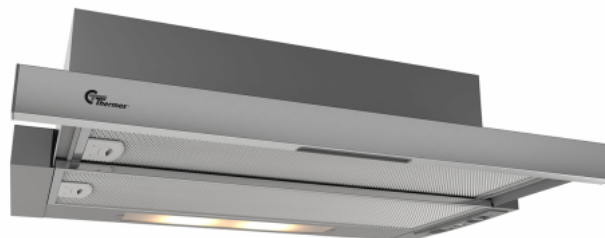

## York III 600 mm Grå/Rustfri Standard

Artikkelnummer: 520.42.3408.2

2 490,00 kr

EAN: 5703347528927

Thermex York III 60 cm i rustfritt stål med motor er en rimelig og effektiv og stillegående hette for skapmontering. Den innebygde motoren sørger for et lavt støynivå for maksimal komfort på kjøkkenet. Det elegante berøringspanelet i glass gjør betjeningen enkel.

Thermex York III er en ekstra rimelig skapintegrert avtrekkshette tilgjengelig i to versjoner: Standard og Lux. Lux har en kraftigere motor enn standard. Du kan velge mellom enten hvit med hvit front, sort med sort front, eller grå med rustfri front. Smart monteringsystem gjør det til en drøm for gjør-det-selv-mannen eller -kvinnen og alle andre som først og fremst er ute etter en rimelig og «problemfri» avtrekkshette på kjøkkenet. Den innebygde motoren kan suge opptil 279 m<sup>3</sup>/t.

### Spesifikasjoner

Minimum luftstrøm [m <sup>3</sup> /h]	<b>149</b>
Minimum lydeffekt [dB(A)]	<b>47</b>
Maksimal luftstrøm [m <sup>3</sup> /h]	<b>279</b>
Maksimal lydeffekt [dB(A)]	<b>61</b>
Betjening	<b>Skyveknapp</b>
Materiale	<b>Grålakkert med rustfri front</b>