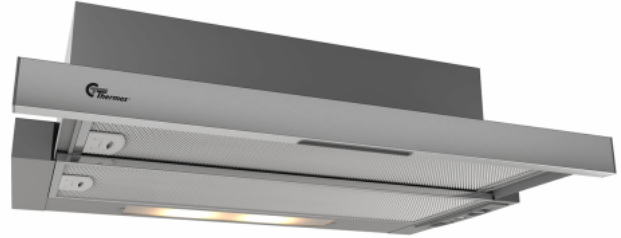

York III 600 mm Grå/Rustfri Lux

Artikkelnummer: 520.42.3418.2

2 830,00 kr

EAN: 5703347528941

Thermex York III Lux 60 cm i rustfritt stål med motor er en rimelig og effektiv og stillegående avtrekkshette for skapmontering. Den innebygde motoren sørger for et lavt støynivå for maksimal komfort på kjøkkenet. Det elegante berøringspanelet i glass gjør betjeningen enkel.

Thermex York III Lux er en ekstra rimelig skapintegreert avtrekkshette tilgjengelig i to versjoner: Standard og Lux. Lux har en kraftigere motor enn standard. Du kan velge mellom enten hvit med hvit front, sort med sort front, eller grå med rustfri front. Smart monteringsystem gjør det til en drøm for gjør-det-selv-mannen eller -kvinnen og alle andre som først og fremst er ute etter en rimelig og «problemfri» avtrekkshette på kjøkkenet. Den innebygde Lux-motoren kan suge opptil 390 m³/t.

Spesifikasjoner

Minimum luftstrøm [m ³ /h]	259
Minimum lydeffekt [dB(A)]	65
Maksimal luftstrøm [m ³ /h]	369
Maksimal lydeffekt [dB(A)]	73
Betjening	Skyveknapp
Materiale	Grålakkert med rustfri front

Tilkøb af montering