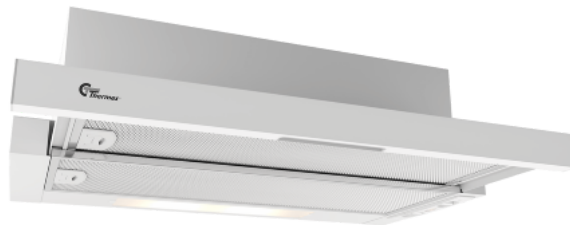

York III 500 mm Hvit Lux

Artikkelnummer: 520.42.3611.2

2 830,00 kr

EAN: 5703347528972

D

Thermex York III Lux 50 cm i hvit med motor er en rimelig og effektiv og stillegående avtrekkshette for skapmontering. Den innebygde motoren sørger for et lavt støynivå for maksimal komfort på kjøkkenet. Det elegante berøringspanelet i glass gjør betjeningen enkel.

Thermex York III Lux er en ekstra rimelig skapintegreert avtrekkshette tilgjengelig i to versjoner: Standard og Lux. Lux har en kraftigere motor enn standard. Du kan velge mellom enten hvit med hvit front, sort med sort front, eller grå med rustfri front. Smart monteringsystem gjør det til en drøm for gjør-det-selv-mannen eller -kvinnen og alle andre som først og fremst er ute etter en rimelig og «problemfri» avtrekkshette på kjøkkenet. Den innebygde Lux-motoren kan suge opptil 390 m³/t.

Spesifikasjoner

Minimum luftstrøm [m ³ /h]	242
Minimum lydeffekt [dB(A)]	47
Maksimal luftstrøm [m ³ /h]	390
Maksimal lydeffekt [dB(A)]	66
Betjening	Skyveknapp
Materiale	Hvitlakkert

Tilkøb af montering

Navn	Antall	Price
Monteringsservice 2	999.99.5002.0	0,00 kr