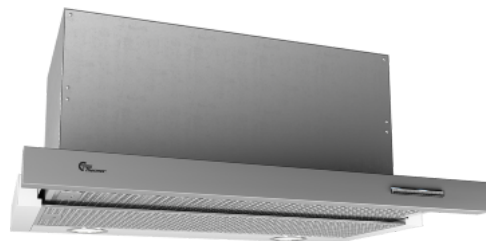

## Slim S4 PLUS 600 mm Rustfri/Hvit Med motor

Artikkelnummer: 520.42.3368.2

9 485,00 kr

EAN: 5703347522765

A

Thermex Slim S4 pluss 60 cm i rustfritt stål med motor er en effektiv og stillegående avtrekshette for skapmontering. Den innebygde motoren sørger for effektivt avtrekk og kontrollknappen sørger for enkel og pålitelig drift.

Som navnet tilsier er **Thermex Slim S4 Plus** både slank og elegant, men har samtidig all kraften du kan ønske deg. Den har en boost-funksjon for de gangene du virkelig trenger hetten for å yte maksimalt. Når den ikke er i bruk, fordi den er en uttrekkbar modell, kan den skyves inn og kombineres med overskap. Ekstra godt og pent filter gjør den enda mer effektiv og elegant. Den innebygde motoren kan suge suge 587 m<sup>3</sup>/t

### Spesifikasjoner

Minimum luftstrøm [m <sup>3</sup> /h]	<b>302</b>
Minimum lydeffekt [dB(A)]	<b>49</b>
Maksimal luftstrøm [m <sup>3</sup> /h]	<b>587</b>
Maksimal lydeffekt [dB(A)]	<b>63</b>
Luftmengde boost [m <sup>3</sup> /t]	<b>700</b>
Volum ved boost [dB(A)]	<b>68</b>
Betjening	<b>Soft touch</b>
Materiale	<b>Hvitlakkert med rustfri front</b>