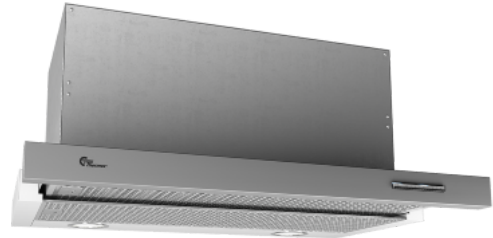

Slim S4 PLUS 600 mm Rustfri/Hvit Med motor

Artikkelnummer: 520.42.3368.2

9 485,00 kr

EAN: 5703347522765

A

Thermex Slim S4 pluss 60 cm i rustfritt stål med motor er en effektiv og stillegående avtrekshette for skapmontering. Den innebygde motoren sørger for effektivt avtrekk og kontrollknappen sørger for enkel og pålitelig drift.

Som navnet tilsier er **Thermex Slim S4 Plus** både slank og elegant, men har samtidig all kraften du kan ønske deg. Den har en boost-funksjon for de gangene du virkelig trenger hetten for å yte maksimalt. Når den ikke er i bruk, fordi den er en uttrekkbar modell, kan den skyves inn og kombineres med overskap. Ekstra godt og pent filter gjør den enda mer effektiv og elegant. Den innebygde motoren kan suge suge 587 m³/t

Spesifikasjoner

Minimum luftstrøm [m ³ /h]	302
Minimum lydeffekt [dB(A)]	49
Maksimal luftstrøm [m ³ /h]	587
Maksimal lydeffekt [dB(A)]	63
Luftmengde boost [m ³ /t]	700
Volum ved boost [dB(A)]	68
Betjening	Soft touch
Materiale	Hvitlakkert med rustfri front