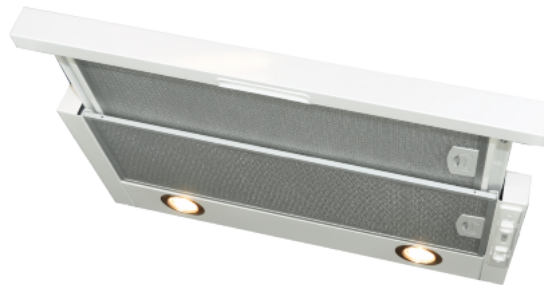

## Classic SL65, 60 cm, LED, hvit/svart/RF front

Artikkelnummer: 520.42.1010.2

EAN: 5703347521959

### Spesifikasjoner

Minimum luftstrøm [m <sup>3</sup> /h]	174
Minimum lydeffekt [dB(A)]	55
Maksimal luftstrøm [m <sup>3</sup> /h]	268
Maksimal lydeffekt [dB(A)]	62
Betjening	Skyveknapp
Materiale	Rustfritt stål

## Aftrækstilbehør

Navn	Antall	Price
Thermex Plasmex® filter I - Rund	535.10.1000.9	10 440,00 kr
Mini Plasmex	535.21.1500.9	6 965,00 kr
fleksibel slange. Ø 127 mm pr meter	800.70.4127.9	350,00 kr
Lyd- og kondensisolering. Ø 127 mm pr meter	810.16.5127.9	835,00 kr
Strekkbånd 6 60-165 mm	815.16.8206.9	195,00 kr
Avtrekksett, Ø 125 mm	830.51.2127.9	1 115,00 kr
Slangesett pvc ø127 mm	800.70.7127.9	835,00 kr
Slangesett Ø127 1,2 meter	800.70.6127.9	665,00 kr
Avtrekkskitt isolert. ø127	830.51.6127.9	2 040,00 kr
Carbon Flex Filter	535.46.1000.9	3 485,00 kr