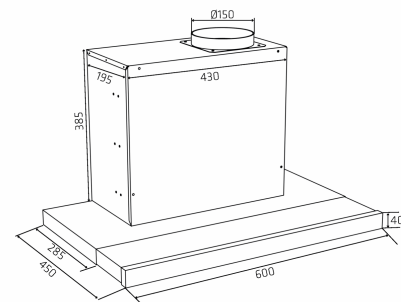

Spesifikasjoner

Minimum luftstrøm [m³/h]	161,5
Minimum lydeffekt [dB(A)]	35
Maksimal luftstrøm [m³/h]	524,6
Maksimal lydeffekt [dB(A)]	61
Betjening	Glas touch
Materiale	Svartlakkert med svart glass

Alsace Udtræk

Intern motor