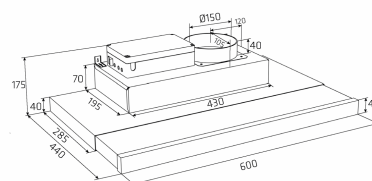

Revisjonsdato: 0302022