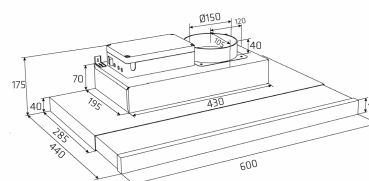

Revisjonsdato: 0302022