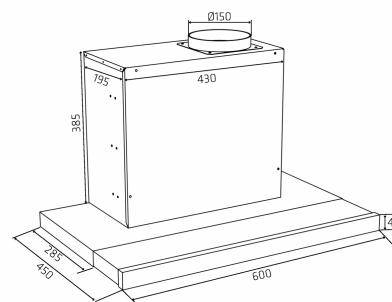

Spesifikasjoner

Minimum luftstrøm [m³/h]	161,5
Minimum lyd effekt [dB(A)]	35
Maksimal luftstrøm [m³/h]	524,6
Maksimal lyd effekt [dB(A)]	61
Betjening	Glas touch
Materiale	Hvitlakkert med hvit glass

Alsace Udtræk
Intern motor