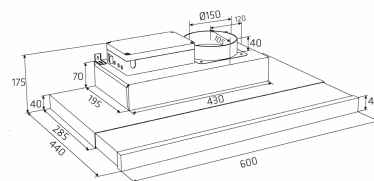

Extern motor