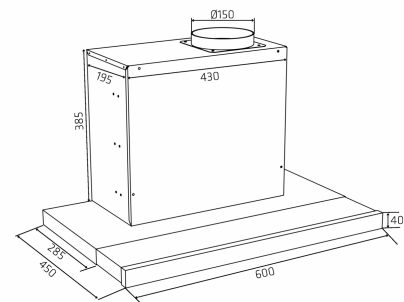

Spesifikasjoner

Minimum luftstrøm [m³/h]	161,5
Minimum lydeffekt [dB(A)]	35
Maksimal luftstrøm [m³/h]	524,6
Maksimal lydeffekt [dB(A)]	61
Betjening	Glas touch
Materiale	Svartlakkert med svart glass

Alsace Udtræk

Intern motor