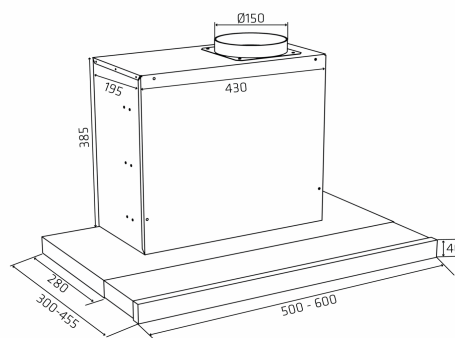

SUPER SILENT UDTRÆK

Internal motor

Revisjonsdato: 24.03.2023