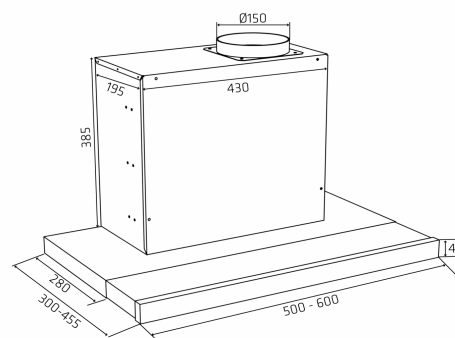

SUPER SILENT UDTRÆK

Internal motor

Revisjonsdato: 24.03.2023