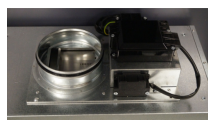

Den nye demperen i panseret er forskjellen fra tidligere versjoner. Her er det lagt stor vekt på at spjeldåpningen skal være så stor som mulig for å sikre lavest mulig trykkfall. Dette gjør at det kan stilles mindre krav til ventilasjonsanlegget sammenlignet med tidligere. Jo større åpning, jo mindre trykk over spjeldet kreves av ventilasjonssystemet. I tillegg er det også mulig å lukke spjeldet helt. Gemini IV-demperen drives nå av en elektrisk motor, så sammenlignet med tidligere versjoner åpner panserets demper seg mye raskere.

Det er innebygd bryter (trigger/potensialfri kontaktsett) i Gemini IV. Det er en funksjon som gjør at hetten kan varsle ventilasjonsanlegget om at hetten er i drift.

Hettens filtre fjernes enkelt ved rengjøring av hetten. Filtrene kan vaskes i oppvaskmaskin.

Operasjon

Hettens betjening er veldig enkel. Når du trekker ut avtrekket finner du en av/på-knapp for panserets belysning på venstre side. Og på høyre side finner du også en av/på-knapp for panserets demper. I tillegg er det innebygget funksjon i avtrekket som gjør at når avtrekket skyves inn etter endt matlaging, slukker lyset og spjeldet lukkes. Og også omvendt, når skuffen trekkes ut, vil lyset slå seg på og lukkeren åpnes. Selvfølgelig, avhengig av hvordan de to vippeknappene for lys og lukker er innstilt.