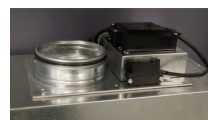

Den nye demperen i panseret er forskjellen fra tidligere versjoner. Her er det lagt stor vekt på at spjeldåpningen skal være så stor som mulig for å sikre lavest mulig trykkfall. Dette gjør at det kan stilles mindre krav til ventilasjonsanlegget sammenlignet med tidligere. Jo større åpning, jo mindre trykk over spjeldet kreves av ventilasjonssystemet. I tillegg er det også mulig å lukke spjeldet helt. Gemini IV-demperen drives nå av en elektrisk motor, så sammenlignet med tidligere versjoner åpner panserets demper seg mye raskere.

Det er innebygd bryter (trigger/potensialfri kontaktsett) i Gemini IV. Det er en funksjon som gjør at hetten kan varsle ventilasjonsanlegget om at hetten er i drift.

Hettens filtre fjernes enkelt ved rengjøring av hetten. Filtrene kan vaskes i oppvaskmaskin.

Operasjon

Hettens betjening er veldig enkel. Når du trekker ut avtrekket finner du en av/på-knapp for panserets belysning på venstre side. Og på høyre side finner du også en av/på-knapp for panserets demper. I tillegg er det innebygget funksjon i avtrekket som gjør at når avtrekket skyves inn etter endt matlaging, slukker lyset og spjeldet lukkes. Og også omvendt, når skuffen trekkes ut, vil lyset slå seg på og lukkeren åpnes. Selvfølgelig, avhengig av hvordan de to vippeknappene for lys og lukker er innstilt.