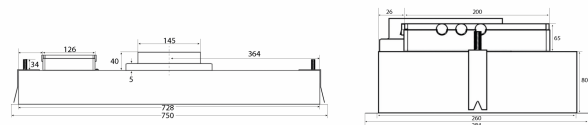

## Spesifikasjoner

Betjening  
Materiale

Fjernkontroll  
Hvitlakkert med hvit glass

Metz Mini 734 - external motor

Hole Size: D270 x W740 mm

Revisjonsdato: 15.10.2020