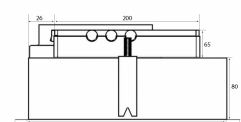

### Spesifikasjoner

Betjening  
Materiale

Fjernkontroll  
Svartlakkert med svart glass

Metz Mini 734 - external motor

Hole Size: D270 x W740 mm

Revisjonsdato: 16.10.2020