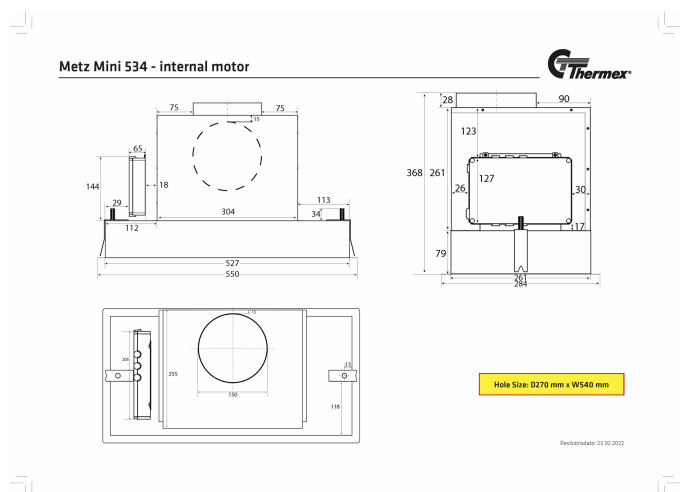

22 625,00 kr

EAN: 5703347418709

A+

Thermex Metz mini 550 mm i sort med motor er et minimalistisk innebygget sikte som er skjult i overskapet. Motoren er en energieffektiv Eco-motor, som sørger for et lavt støynivå

Thermex Metz mini 550 mm i sort med motor er et stilig innebygget sikte og passer til et litt mindre kjøkken eller om du ønsker å bygge det inn i overskap. [Thermex «Alle muligheter»-løsning](#) betyr at den kan tilpasses alle boliger og alle typer avtrekks- og ventilasjonsanlegg også [Thermex Plasmex®](#).

Hetten styres av vår nye smarte fjernkontroll eller automatisk via koketoppen med [Thermex Toplink®](#). I tillegg kan du betjene kjøkkenhette via appen Thermex Remote, som kan lastes ned gratis fra App store og Google Play. I appen er det mulig å justere lysstyrken, aktivere periodisk ekstraksjon og få en indikasjon på filteret.

Du kan også bruke [Voicelink](#) funksjonaliteten innebygd i kjøkkenhette. Her kan du styre kjøkkenhetten med stemmen alene via [Google Assistant (Hey Google)](#). Så det er mange alternativer å velge mellom for å betjene din Thermex Metz mini. Metz Mini vil holde kjøkkenet og tilhørende rom helt fri for mat og damp ved hjelp av den kraftige motoren som kan bevege seg opp til 620 m³/t

Spesifikasjoner

Minimum luftstrøm [m³/h]	310
Minimum lydeffekt [dB(A)]	51
Maksimal luftstrøm [m³/h]	550
Maksimal lydeffekt [dB(A)]	66
Betjening	Fjernkontroll
Materiale	Svartlakkert med svart glass