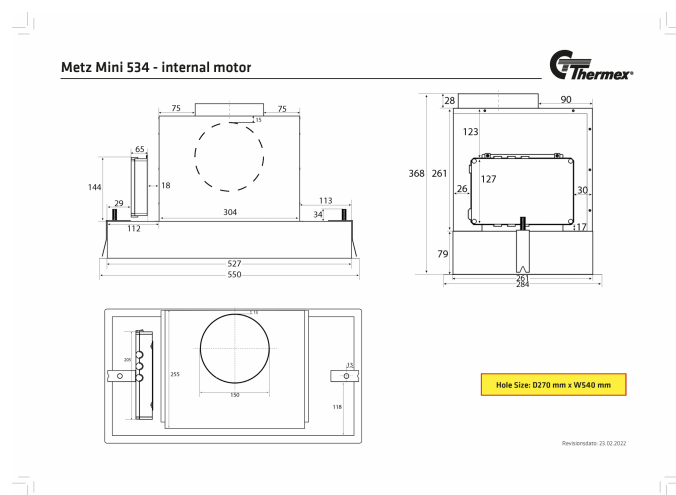

Spesifikasjoner

Minimum luftstrøm [m³/h]	310
Minimum lydeffekt [dB(A)]	51
Maksimal luftstrøm [m³/h]	550
Maksimal lydeffekt [dB(A)]	66
Betjening	Fjernkontroll
Materiale	Hvitlakkert med hvit glass