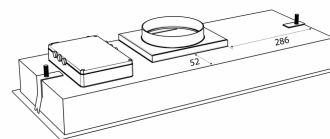

### Spesifikasjoner

Betjening  
Materiale

Fjernkontroll  
Svartlakkert med svart glass

Metz Mini 734 - external motor

Hole Size: D270 x W740 mm

Revisjonsdato: 16.10.2020