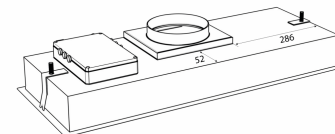

## Spesifikasjoner

Betjening  
Materiale

Fjernkontroll  
Hvitlakkert med hvit glass

Metz Mini 734 - external motor

Hole Size: D270 x W740 mm

Revisjonsdato: 15.10.2020