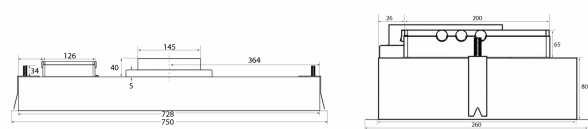

Spesifikasjoner

Betjening
Materiale

Fjernkontroll
Svartlakkert med svart glass

Metz Mini 734 - external motor

Hole Size: D270 x W740 mm

Revisjonsdato: 16.10.2020

Eksterne motorer

Navn	Antall	Price
Ekstern TX-motor, vegg	225.19.1100.2	7 830,00 kr
Ekstern TX II motor, loft	225.19.1200.2	7 830,00 kr
Ekstern CKB - CAB-200, EC-motor	225.34.3720.2	29 025,00 kr
E220S	240.40.0111.0	13 215,00 kr
E220P	240.40.0110.0	15 000,00 kr