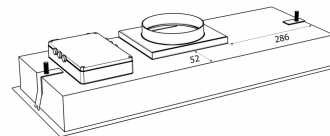

Spesifikasjoner

Betjening
Materiale

Fjernkontroll
Svartlakkert med svart glass

Metz Mini 734 - external motor

Hole Size: D270 x W740 mm

Revisjonsdato: 16.10.2020

Eksterne motorer

Navn	Antall	Price
Ekstern TX-motor, vegg	225.19.1100.2	7 830,00 kr
Ekstern TX II motor, loft	225.19.1200.2	7 830,00 kr
Ekstern CKB - CAB-200, EC-motor	225.34.3720.2	29 025,00 kr
E220S	240.40.0111.0	13 215,00 kr
E220P	240.40.0110.0	15 000,00 kr