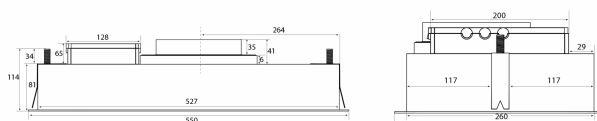

Metz Mini 534 - Metz Micro 534

external motor

Revisjonsdato: 01.02.2019