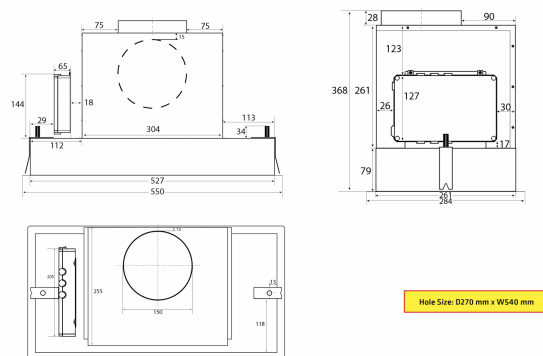

Metz Mini 534 - internal motor