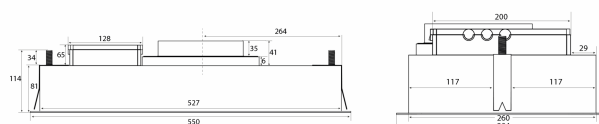

Metz Mini 534 - Metz Micro 534

external motor

Revisjonsdato: 01.02.2019