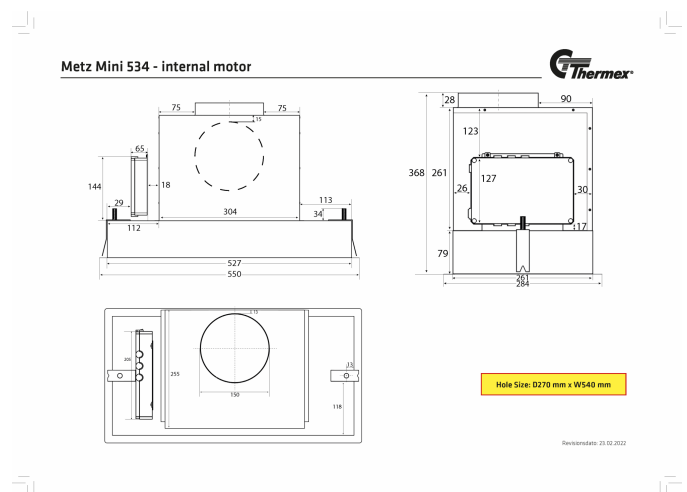

22 625,00 kr

EAN: 5703347418709

A+

Thermex Metz mini 550 mm i sort med motor er et minimalistisk innebygget sikte som er skjult i overskapet. Motoren er en energieffektiv Eco-motor, som sørger for et lavt støynivå

Thermex Metz mini 550 mm i sort med motor er et stilig innebygget sikte og passer til et litt mindre kjøkken eller om du ønsker å bygge det inn i overskap. [Thermex «Alle muligheter»-løsning](#) betyr at den kan tilpasses alle boliger og alle typer avtrekks- og ventilasjonsanlegg også [Thermex Plasmex®](#).

Hetten styres av vår nye smarte fjernkontroll eller automatisk via koketoppen med [Thermex Toplink®](#). I tillegg kan du betjene kjøkkenhette via appen Thermex Remote, som kan lastes ned gratis fra App store og Google Play. I appen er det mulig å justere lysstyrken, aktivere periodisk ekstraksjon og få en indikasjon på filteret.

Du kan også bruke [Voicelink](#) funksjonaliteten innebygd i kjøkkenhette. Her kan du styre kjøkkenhetten med stemmen alene via [Google Assistant (Hey Google)](#). Så det er mange alternativer å velge mellom for å betjene din Thermex Metz mini. Metz Mini vil holde kjøkkenet og tilhørende rom helt fri for mat og damp ved hjelp av den kraftige motoren som kan bevege seg opp til 620 m³/t

Spesifikasjoner

Minimum luftstrøm [m³/h]	310
Minimum lydeffekt [dB(A)]	51
Maksimal luftstrøm [m³/h]	550
Maksimal lydeffekt [dB(A)]	66
Betjening	Fjernkontroll
Materiale	Svartlakkert med svart glass