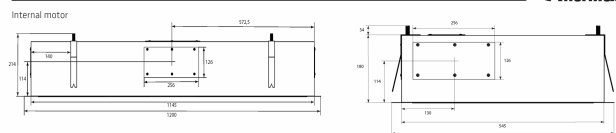

Metz Maxi - Metz Maxi Sky