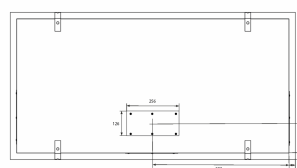

Spesifikasjoner

Minimum luftstrøm [m ³ /h]	274
Minimum lydeffekt [dB(A)]	39
Maksimal luftstrøm [m ³ /h]	568,7
Maksimal lydeffekt [dB(A)]	58
Betjening	Fjernkontroll
Materiale	Hvitlakkert med hvit glass

Metz Maxi - Metz Maxi Sky