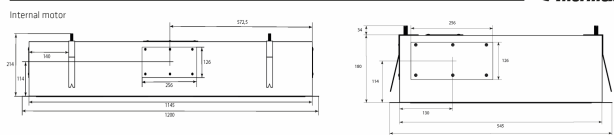

Metz Maxi - Metz Maxi Sky