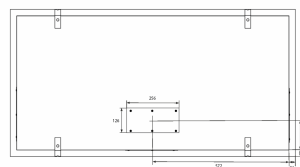

Metz Maxi 1200 mm Sort Med motor

Artikkelnummer: 423.19.3168.2

41 430,00 kr

EAN: 5703347418655

B

Thermex Metz Maxi i sort med motor er en minimalistisk innebygd hette som kan skjules i taket på kjøkkenet. Motoren er en energieffektiv Eco-motor, som sørger for et lavt lydnivå.

Thermex Metz maxi er den største versjonen i den eksklusive Metz-serien, og passer til storkjøkkenet. [Thermex «Alle muligheter»-løsning](#) betyr at den kan tilpasses alle boliger og alle typer avtrekks- og ventilasjonsanlegg, inkludert [Thermex Plasmex®](#).

Hetten styres av vår nye smarte fjernkontroll eller automatisk via koketoppen med Thermex [Thermex Toplink®](#). I tillegg kan du betjene viften via appen Thermex Remote, som kan lastes ned gratis fra App store og Google Play. I appen er det mulig å justere lysstyrken, aktivere periodisk utsugning og få en indikasjon på filteret.

Du kan også bruke [Voicelink](#) funksjonaliteten innebygd i viften. Her kan du styre viften med stemmen alene via **Google Assistant (Hey Google)**. Så det er mange alternativer å velge mellom for å betjene din Thermex Metz maxi. Den innebygde motoren kan produsere opptil 562 m³/t.

Spesifikasjoner

Minimum luftstrøm [m³/h]	274
Minimum lydeffekt [dB(A)]	39
Maksimal luftstrøm [m³/h]	568,7
Maksimal lydeffekt [dB(A)]	58
Betjening	Fjernkontroll
Materiale	Svartlakkert med svart glass

Metz Maxi - Metz Maxi Sky