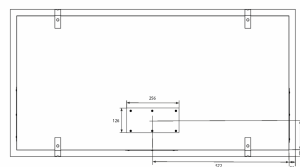

Metz Maxi 1200 mm Hvit Med motor

Artikkelnummer: 423.19.3161.2

38 265,00 kr

EAN: 5703347418648

B

Thermex Metz Maxi i hvit med motor er en minimalistisk innebygd hette som kan skjules i taket på kjøkkenet. Motoren er en energieffektiv Eco-motor, som sørger for et lavt lydnivå.

Thermex Metz maxi er den største versjonen i den eksklusive Metz-serien, og passer til storkjøkkenet. [Thermex «Alle muligheter»-løsning](#) betyr at den kan tilpasses alle boliger og alle typer avtrekks- og ventilasjonsanlegg, inkludert [Thermex Plasmex®](#).

Hetten styres av vår nye smarte fjernkontroll eller automatisk via koketoppen med Thermex [Thermex Toplink®](#). I tillegg kan du betjene viften via appen Thermex Remote, som kan lastes ned gratis fra App store og Google Play. I appen er det mulig å justere lysstyrken, aktivere periodisk utsugning og få en indikasjon på filteret.

Du kan også bruke [Voicelink](#) funksjonaliteten innebygd i viften. Her kan du styre viften med stemmen alene via [Google Assistant (Hey Google)](#). Så det er mange alternativer å velge mellom for å betjene din Thermex Metz maxi. Den innebygde motoren kan produsere opptil 562 m³/t.

Spesifikasjoner

Minimum luftstrøm [m³/h]	274
Minimum lydeffekt [dB(A)]	39
Maksimal luftstrøm [m³/h]	568,7
Maksimal lydeffekt [dB(A)]	58
Betjening	Fjernkontroll
Materiale	Hvitlakkert med hvit glass

Metz Maxi - Metz Maxi Sky