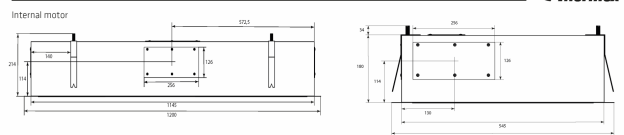

Metz Maxi - Metz Maxi Sky