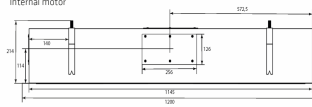

Metz Maxi - Metz Maxi Sky

Internal motor

• Øvergangsstykke  
• Øvergang  
• For stov med aspirations Ø 100  
• Ø 100  
• Ø 100  
Revisjonsdato: 09.08.2019