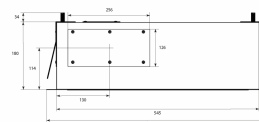

Metz Maxi - Metz Maxi Sky

Internal motor

• Øvergangsstykke  
• Øvergang  
• For stov med aspirations Ø 100  
• Ø 100  
• Ø 100  
Revisjonsdato: 09.08.2019