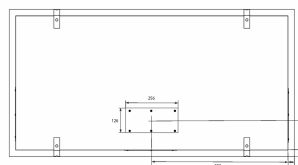

Metz Maxi - Metz Maxi Sky

Internal motor

• Øvergangsstykke  
• Øvergang  
• For stov med aspirations Ø 100  
• Ø 100  
• Ø 100  
Revisjonsdato: 09.08.2019