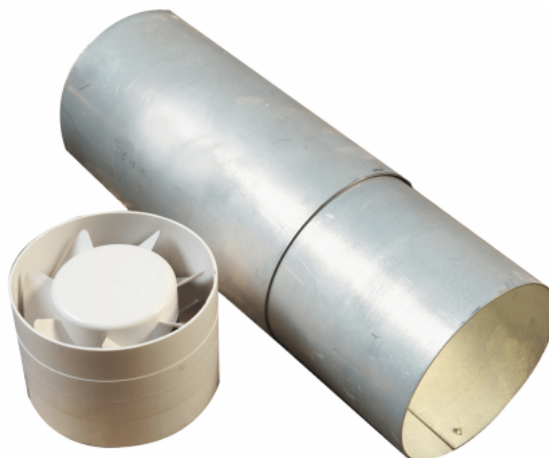

## TDM 100 for Ø 100 mm murrør

Artikkelnummer: 200.34.0900.2

1 910,00 kr

EAN: 8413893097118

Thermex EDM 100Z er en stillegående ventilator for bad, toaletter og andre mindre rom. Avtrekk gjennom vegg, tak eller kanal.

Stillegående vifter for bad, toaletter og andre mindre rom. Avtrekk gjennom vegg, tak eller kanal. Disse viftene kan leveres i flere utførelser. Blant annet. automatisk åpning og lukking av innvendige persienner og med elektronisk timer (8 min.). Alle modellene er laget av ABS-plast. **TDM 100** er en liten vifte beregnet for montering i et Ø 100 mm murrør.