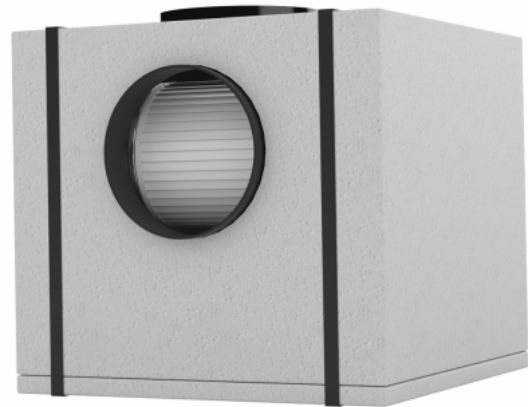

Ekstern TX II motor, loft

Artikkelnummer: 225.19.1200.2

7 830,00 kr

EAN: 5703347529856

Kraftig og stillegående motor for plassering på lofts rom

Ekstern TX motoren finnes i to varianter, nemlig som ekstern vegg montering **TX vegg** og ekstern loft motor **TX II**. Ekstern TX-motor, vegg leveres med værbestandig kappe i rustfritt stål. Ekstern TX II loft motor, leveres med kondens og isolasjonsboks for montering på loftrom. Husk å isolere avtrekks røret mot kondens dersom det ledes gjennom uoppvarmede rom / kald loft. Kraftig og trykkbestandig, spesielt designet for å flytte luftvolumet over lengre avstander.

Spesifikasjoner

Energiforbruk [W]	374
Airflow at 0 Pa [m ³ /t]	810