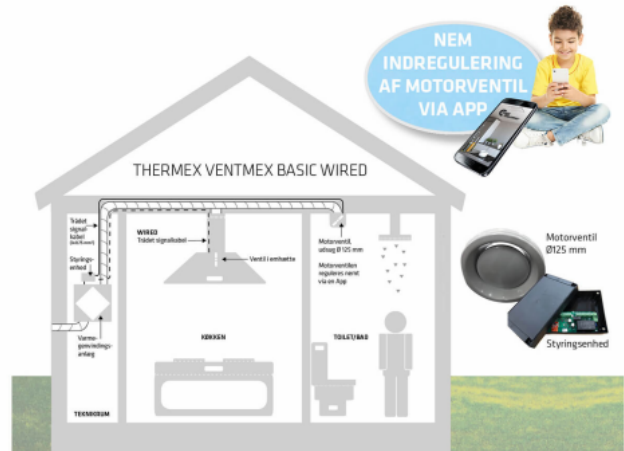

Ventmex Basic trådløst sett

Artikkelnummer: 536.99.5001.9

8 305,00 kr

EAN: 5703347965906

I de aller fleste nye boliger er utlufting fra kjøkkenventilator og bad/toalett/vaskerom koblet til et felles anlegg med varmegjenvinning. Anlegget kjører i døgndrift og sørger for utskifting av inneluften på en energiokonomisk måte. THERMEX Ventmex er utviklet i samarbeid med Teknologisk Institut (det danske svar på SINTEF). THERMEX Ventmex booster varmegjennvinningsanlegget automatisk når du slår på kjøkkenventilatoren. Samtidig skrur ventiler i bad og evt. vaskerom/toalett ned til et minimum, dermed konsentreres utluftingen gjennom kjøkkenventilatoren når du lager mat. Når du etter matlagingen slår av kjøkkenventilatoren, går varmegjennvinningsanlegget tilbake til normaldrift og alle ventiler skrur tilbake til grunnventilasjon. Innstilling av grunnventilasjonen foretas enkelt via THERMEX App.

Ventmex Basic kablet sett

Artikkelnummer: 536.99.5000.9

5 760,00 kr

EAN: 5703347965890

I de aller fleste nye boliger er utlufting fra kjøkkenventilator og bad/toalett/vaskerom koblet til et felles anlegg med varmegjenvinning. Anlegget kjører i døgndrift og sørger for utskifting av inneluften på en energiokonomisk måte. THERMEX Ventmex er utviklet i samarbeid med Teknologisk Institut (det danske svar på SINTEF). THERMEX Ventmex booster varmegjenningsanlegget automatisk når du slår på kjøkkenventilatoren. Samtidig skrur ventiler i bad og evt. vaskerom/toalett ned til et minimum, dermed konsentreres utluftingen gjennom kjøkkenventilatoren når du lager mat. Når du etter matlagingen slår av kjøkkenventilatoren, går varmegjenningsanlegget tilbake til normaldrift og alle ventiler skrur tilbake til grunnventilasjon. Innstilling av grunnventilasjonen foretas enkelt via THERMEX App.