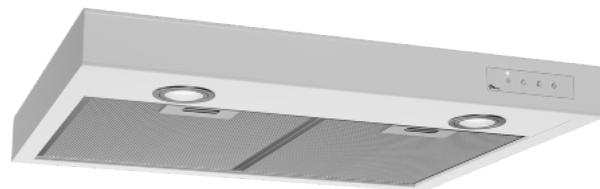

Installeringen av Airlink-ventilatoren er enkel og bekvem. Med de medfølgende beslagene kan den enkelt monteres mellom to overskap eller opp i et 60 cm overskap. Dette gjør det mulig å tilpasse plasseringen etter kjøkkenets layout og dine preferanser.

Airlink-ventilatoren fra Thermex tilbyr brukervennlig betjening med en hvit softtouch-panel. Denne intuitive betjeningen gir deg mulighet til å slå ventilatoren på og av, samt styre lysets intensitet med en lysdempingsfunksjon. I tillegg har ventilatoren en praktisk timer funksjon, hvor du kan sette driftstiden til 20, 40 eller 60 minutter. Disse funksjonene gir deg full kontroll over ventilatoren ytelse og gjør det enkelt å tilpasse den etter dine behov. Det er også mulig å kjøpe tilleggsfunksjoner som Top Link, som automatisk slår på ventilatoren via stekeovn eller kokeplate, samt fjernkontroll, Sensemex (inneklimasensor) og Hood Light Link.

Åpningen i Airlink-spjeldet er optimalisert for å sikre lavest mulig trykkfall. Dette betyr at det er mindre krav til ventilasjonssystemet sammenlignet med tidligere. Jo større åpningen er, desto mindre trykk over spjeldet kreves fra ventilasjonssystemet. Dessuten er det også mulig å lukke spjeldet helt. Airlink-spjeldet drives av en elektrisk motor, noe som betyr at spjeldet i ventilatoren reagerer umiddelbart. Det er også