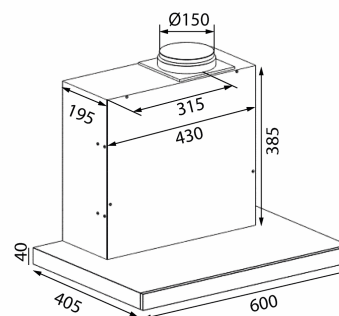

Internal motor