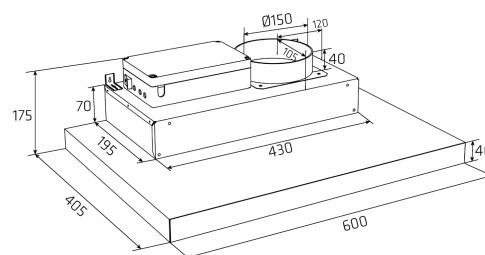

Super Silent GT

External motor