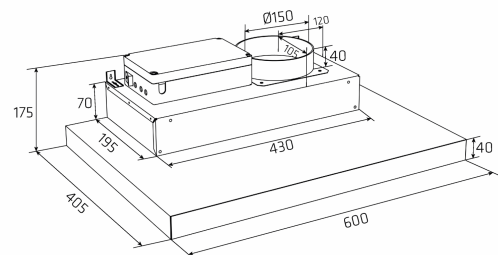

Super Silent GT

External motor