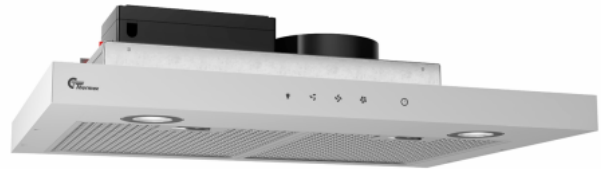

Super Silent GT 600 mm Hvit

Uten motor

Artikkelnummer: 520.19.1101.0

7 150,00 kr

EAN: 5703347525247

Thermex Super Silent GT er en hette med moderne og minimalistisk design. Super Silent GT er utstyrt med dekorative filtre som gir et eksklusivt utseende og sørger for en optimal fordeling av suget. Det er mulig å kjøpe flere [Thermex Toplink@](#) som starter ventilatoren automatisk når du begynner å lage mat. Det betyr med andre ord at du kun trenger å tenke på matlaging, Thermex tar seg av det praktiske.

Betjeningen av Super Silent GT er en enkel og intuitiv glassberøringsoperasjon, med mulighet for å velge sugestyrke, aktivering av ettersug (timer) og slå lyset på/av. I tillegg kan du betjene panseret via appen Thermex Remote, som kan lastes ned gratis fra App store og Google Play. I appen er det mulig å justere lysstyrken, aktivere periodisk ekstraksjon og få en indikasjon på filteret. Du kan også bruke [Voicelink](#) funksjonaliteten innebygd i panseret. Her kan du styre panseret med stemmen alene via **Google Assistant (Hey Google)**. Så det er mange alternativer å velge mellom for å betjene din Thermex Super Silent GT.

Spesifikasjoner

Betjening
Materiale

Glas touch
Hvitlakkert med hvit glass

Super Silent GT

External motor

Revisjon: 04.03.2022

Eksterne motorer

Navn	Antall	Price
Ekstern TX-motor, vegg	225.19.1100.2	7 830,00 kr
Ekstern TX II motor, loft	225.19.1200.2	7 830,00 kr
Ekstern CKB - CAB-200, EC-motor inkludert AC/DC-omformer	225.34.3721.2	31 840,00 kr
E220S	240.40.0111.0	13 215,00 kr
E220P	240.40.0110.0	15 000,00 kr