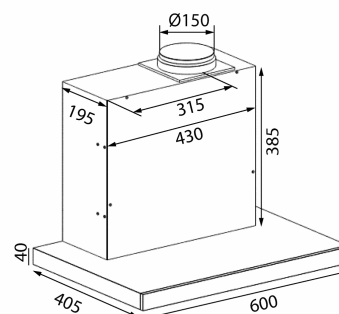

Internal motor