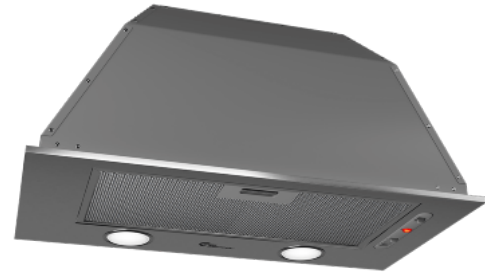

TFM 452, 52 cm, RF, med motor

Artikkelnummer: 513.41.1368.2

4 655,00 kr

EAN: 5703347531866

D

Thermex TFM 452 i rustfritt stål og innebygd motor er en minimalistisk innebygd hette som er skjult i overskapet. Det innebygde bryterpanel gjør det enkelt å bruke hetten.

Rent og rustikk stålutseende er det som kjennetegner **Thermex TFM 452**, i hvert fall den synlige delen av dem. Thermex TFM 452 er for deg som ønsker et rimelig alternativ til de dyre hettene som Thermex Metz Mini og Metz Micro, og samtidig liker det rustfrie utseendet.

Spesifikasjoner

Minimum luftstrøm [m ³ /h]	199
Minimum lydeffekt [dB(A)]	49
Maksimal luftstrøm [m ³ /h]	382
Maksimal lydeffekt [dB(A)]	60
Betjening	Skyveknapp
Materiale	Rustfritt stål

Tilkøb af montering