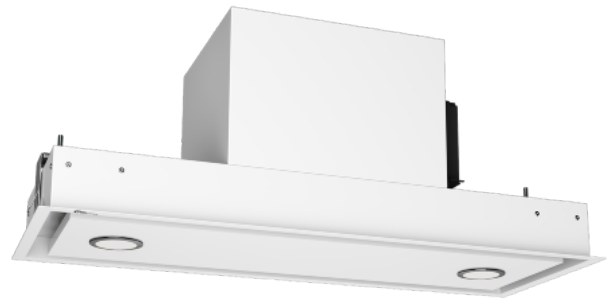

Design Line 8003 - 60 cm - build-in - white - Smarthome

Artikkelnummer: 423.23.1161.2

EAN: 5703347532931

A+

Spesifikasjoner

Minimum luftstrøm [m3/h]	200
Minimum lydeffekt [dB(A)]	42
Maksimal luftstrøm [m3/h]	480
Maksimal lydeffekt [dB(A)]	62
Luftmengde boost [m3/t]	660
Volum ved boost [dB(A)]	68
Energiforbruk [W]	165
Betjening	Fjernkontroll
Materiale	Hvitlakkert

Design Line 8003 - 60 cm - build-in - black - Smarthome

Artikkelnummer: 423.23.1162.2

EAN: 5703347532948

A+

Spesifikasjoner

Minimum luftstrøm [m3/h]	200
Minimum lydeffekt [dB(A)]	42
Maksimal luftstrøm [m3/h]	480
Maksimal lydeffekt [dB(A)]	62
Luftmengde boost [m3/t]	660
Volum ved boost [dB(A)]	68
Energiforbruk [W]	165
Betjening	Fjernkontroll
Materiale	Svartlakkert

Design Line 8003 - 80 cm - build-in - white - Smarthome

Artikkelnummer: 423.23.1181.2

EAN: 5703347532955

A++

Spesifikasjoner

Minimum luftstrøm [m3/h]	200
Minimum lydeffekt [dB(A)]	42
Maksimal luftstrøm [m3/h]	490
Maksimal lydeffekt [dB(A)]	62
Luftmengde boost [m3/t]	670
Volum ved boost [dB(A)]	68
Energiforbruk [W]	165
Betjening	Fjernkontroll
Materiale	Hvitlakkert

Design Line 8003 - 80 cm - build-in - black - Smarthome

Artikkelnummer: 423.23.1182.2

EAN: 5703347532962

A++

Spesifikasjoner

Minimum luftstrøm [m3/h]	200
Minimum lydeffekt [dB(A)]	42
Maksimal luftstrøm [m3/h]	490
Maksimal lydeffekt [dB(A)]	62
Luftmengde boost [m3/t]	670
Volum ved boost [dB(A)]	68
Energiforbruk [W]	165
Betjening	Fjernkontroll
Materiale	Svartlakkert