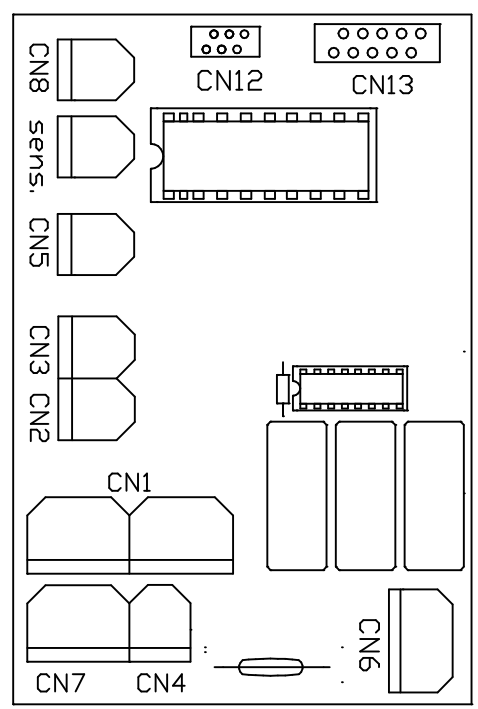

## SPAREPART LIST VERTICAL 860

<b>Position</b>	<b>Code</b>	<b>Thermex Code</b>	<b>Description</b>
9	8087284	R520.43.1205.0	GREASE FILTER
30	8092158	R520.43.1207.0	GLASS TOUCH PROTECTION
45	W0000017	R520.43.1206.0	COMPLETE MOTOR
48	2310212	R520.43.1300.0	MOTOR
49	3294080	R520.43.1301.0	FAN WHEEL
58	3292631	R520.43.1204.0	REDUCTION
86	8088362	R520.43.1203.0	OUTLET FLANGE
118/119		R520.43.1200.0	COMPLETE CHIMNEY
120	8091367	R520.43.1102.0	CHIMNEY BRACKET
166A	8080710	R520.43.1201.0	CIRCUIT BOARD INTERN MOTOR
166B	8080784	R520.43.1210.0	CIRCUIT BOARD EXTERN MOTOR
208	2300765	R520.43.2004.0	TRANSFORMER
342	8092314	R520.43.1208.0	UPPER GLASS
343	8092315	R520.43.1209.0	CLOSURE GLASS
474	2300798	R520.43.1104.0	HALOGEN LAMPS
AQI	6103465	R520.43.1202.0	TOUCH PANEL
X			No Spareparts

# TOUCH CONTROL

THERMEX

VERTICAL 860

8957

THERMEX VERTICAL 860 EXTERN MOTOR

8038

COMANDO

CN13