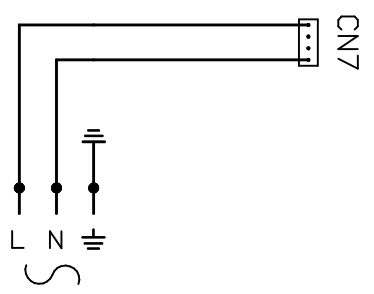

## SPAREPART LIST VERTICAL 860

<b>Position</b>	<b>Code</b>	<b>Thermex Code</b>	<b>Description</b>
9	8087284	R520.43.1205.0	GREASE FILTER
30	8092158	R520.43.1207.0	GLASS TOUCH PROTECTION
45	W0000017	R520.43.1206.0	COMPLETE MOTOR
48	2310212	R520.43.1300.0	MOTOR
49	3294080	R520.43.1301.0	FAN WHEEL
58	3292631	R520.43.1204.0	REDUCTION
86	8088362	R520.43.1203.0	OUTLET FLANGE
118/119		R520.43.1200.0	COMPLETE CHIMNEY
120	8091367	R520.43.1102.0	CHIMNEY BRACKET
166A	8080710	R520.43.1201.0	CIRCUIT BOARD INTERN MOTOR
166B	8080784	R520.43.1210.0	CIRCUIT BOARD EXTERN MOTOR
208	2300765	R520.43.2004.0	TRANSFORMER
342	8092314	R520.43.1208.0	UPPER GLASS
343	8092315	R520.43.1209.0	CLOSURE GLASS
474	2300798	R520.43.1104.0	HALOGEN LAMPS
AQI	6103465	R520.43.1202.0	TOUCH PANEL
X			No Spareparts

# TOUCH CONTROL

THERMEX

VERTICAL 860

8957

THERMEX VERTICAL 860 EXTERN MOTOR

8038

COMANDO

CN13