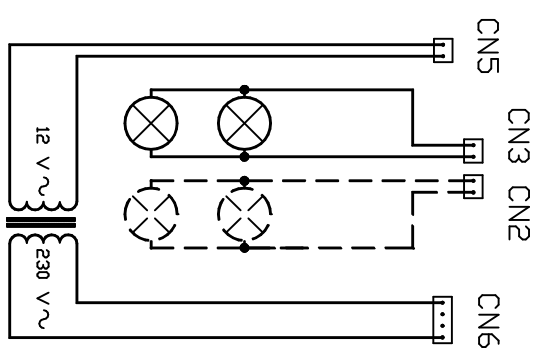

## SPAREPART LIST VERTICAL 860

<b>Position</b>	<b>Code</b>	<b>Thermex Code</b>	<b>Description</b>
9	8087284	R520.43.1205.0	GREASE FILTER
30	8092158	R520.43.1207.0	GLASS TOUCH PROTECTION
45	W0000017	R520.43.1206.0	COMPLETE MOTOR
48	2310212	R520.43.1300.0	MOTOR
49	3294080	R520.43.1301.0	FAN WHEEL
58	3292631	R520.43.1204.0	REDUCTION
86	8088362	R520.43.1203.0	OUTLET FLANGE
118/119		R520.43.1200.0	COMPLETE CHIMNEY
120	8091367	R520.43.1102.0	CHIMNEY BRACKET
166A	8080710	R520.43.1201.0	CIRCUIT BOARD INTERN MOTOR
166B	8080784	R520.43.1210.0	CIRCUIT BOARD EXTERN MOTOR
208	2300765	R520.43.2004.0	TRANSFORMER
342	8092314	R520.43.1208.0	UPPER GLASS
343	8092315	R520.43.1209.0	CLOSURE GLASS
474	2300798	R520.43.1104.0	HALOGEN LAMPS
AQI	6103465	R520.43.1202.0	TOUCH PANEL
X			No Spareparts

# TOUCH CONTROL

THERMEX

VERTICAL 860

8957

THERMEX VERTICAL 860 EXTERN MOTOR

8038

COMANDO

CN13