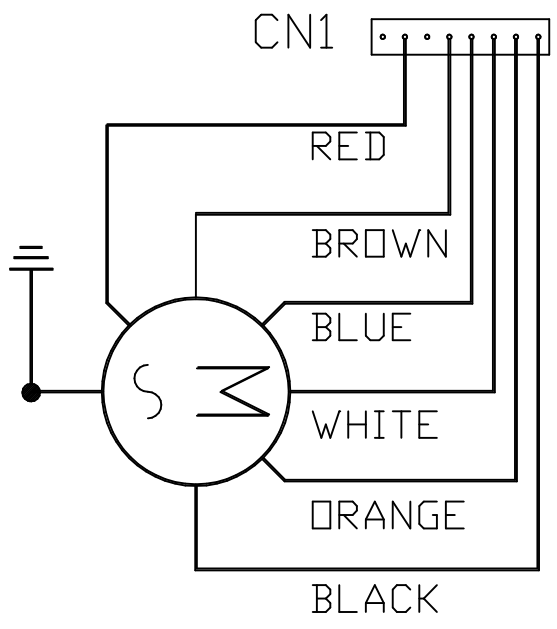

## SPAREPART LIST VERTICAL 860

<b>Position</b>	<b>Code</b>	<b>Thermex Code</b>	<b>Description</b>
9	8087284	R520.43.1205.0	GREASE FILTER
30	8092158	R520.43.1207.0	GLASS TOUCH PROTECTION
45	W0000017	R520.43.1206.0	COMPLETE MOTOR
48	2310212	R520.43.1300.0	MOTOR
49	3294080	R520.43.1301.0	FAN WHEEL
58	3292631	R520.43.1204.0	REDUCTION
86	8088362	R520.43.1203.0	OUTLET FLANGE
118/119		R520.43.1200.0	COMPLETE CHIMNEY
120	8091367	R520.43.1102.0	CHIMNEY BRACKET
166A	8080710	R520.43.1201.0	CIRCUIT BOARD INTERN MOTOR
166B	8080784	R520.43.1210.0	CIRCUIT BOARD EXTERN MOTOR
208	2300765	R520.43.2004.0	TRANSFORMER
342	8092314	R520.43.1208.0	UPPER GLASS
343	8092315	R520.43.1209.0	CLOSURE GLASS
474	2300798	R520.43.1104.0	HALOGEN LAMPS
AQI	6103465	R520.43.1202.0	TOUCH PANEL
X			No Spareparts

# TOUCH CONTROL

THERMEX

VERTICAL 860

8957

THERMEX VERTICAL 860 EXTERN MOTOR

8038

COMANDO

CN13