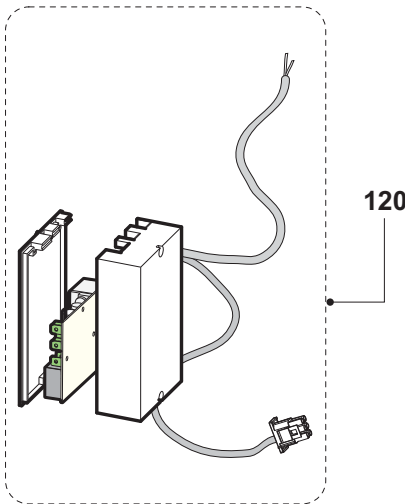

Thermex Optica 660 GT V - 545.42.6808.2

THERMEX

SPAREPART LIST OPTICA 660 GT V

Position	Code	Thermex Code	Description
29	SPL0025	R520.42.2006.0	ALUMINUM PANEL
30	SPL0242	R520.42.5007.0	CHIMNEY INOX
80	SPL0004	R520.42.1600.0	REDUCTION
110	SPL0287	R520.42.5008.0	CONTROL
120	SPL0120	R520.42.5009.0	POWER CIRCUIT
140	SPL0109	R520.42.5010.0	MOTOR GROUP KIT
554	SPL0034	P515.67.0105.0	TRANSFORMER 105W
609	SPL0036	R520.42.5011.0	HALOGEN LAMP
654	SPL0001	R520.42.5012.0	CHIMNEY BRACKET
X			No Spareparts