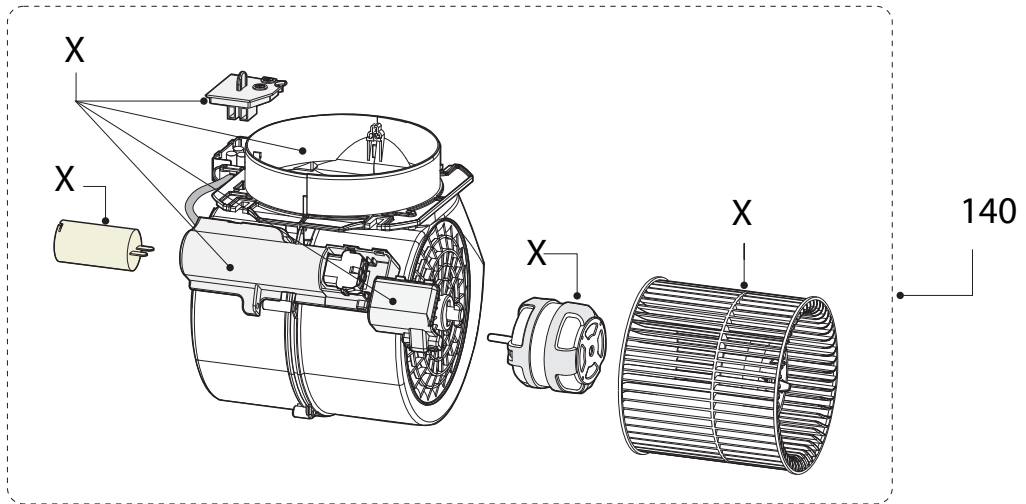

Thermex Optica 660 GT V - 545.42.6808.2

THERMEX

SPAREPART LIST OPTICA 660 GT V

Position	Code	Thermex Code	Description
29	SPL0025	R520.42.2006.0	ALUMINUM PANEL
30	SPL0242	R520.42.5007.0	CHIMNEY INOX
80	SPL0004	R520.42.1600.0	REDUCTION
110	SPL0287	R520.42.5008.0	CONTROL
120	SPL0120	R520.42.5009.0	POWER CIRCUIT
140	SPL0109	R520.42.5010.0	MOTOR GROUP KIT
554	SPL0034	P515.67.0105.0	TRANSFORMER 105W
609	SPL0036	R520.42.5011.0	HALOGEN LAMP
654	SPL0001	R520.42.5012.0	CHIMNEY BRACKET
X			No Spareparts