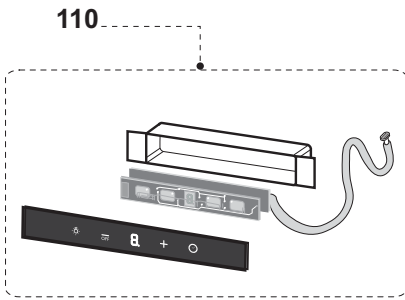

Thermex Optica 660 GT V - 545.42.6808.2

THERMEX

SPAREPART LIST OPTICA 660 GT V

Position	Code	Thermex Code	Description
29	SPL0025	R520.42.2006.0	ALUMINUM PANEL
30	SPL0242	R520.42.5007.0	CHIMNEY INOX
80	SPL0004	R520.42.1600.0	REDUCTION
110	SPL0287	R520.42.5008.0	CONTROL
120	SPL0120	R520.42.5009.0	POWER CIRCUIT
140	SPL0109	R520.42.5010.0	MOTOR GROUP KIT
554	SPL0034	P515.67.0105.0	TRANSFORMER 105W
609	SPL0036	R520.42.5011.0	HALOGEN LAMP
654	SPL0001	R520.42.5012.0	CHIMNEY BRACKET
X			No Spareparts