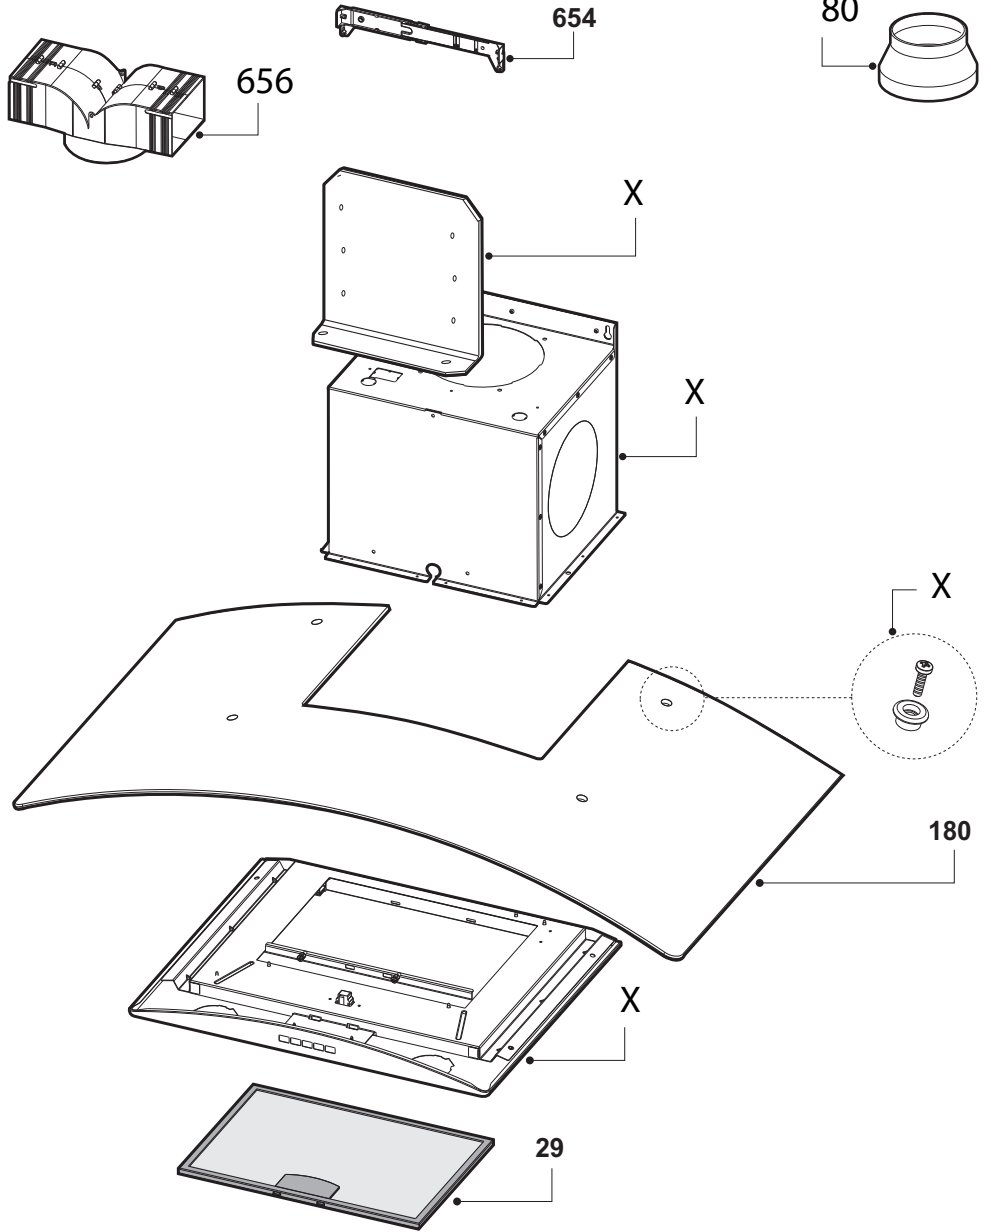

Thermex Optica 660 GT V - 545.42.6808.2

THERMEX

SPAREPART LIST OPTICA 660 GT V

Position	Code	Thermex Code	Description
29	SPL0025	R520.42.2006.0	ALUMINUM PANEL
30	SPL0242	R520.42.5007.0	CHIMNEY INOX
80	SPL0004	R520.42.1600.0	REDUCTION
110	SPL0287	R520.42.5008.0	CONTROL
120	SPL0120	R520.42.5009.0	POWER CIRCUIT
140	SPL0109	R520.42.5010.0	MOTOR GROUP KIT
554	SPL0034	P515.67.0105.0	TRANSFORMER 105W
609	SPL0036	R520.42.5011.0	HALOGEN LAMP
654	SPL0001	R520.42.5012.0	CHIMNEY BRACKET
X			No Spareparts

Thermex Optica 660 GT V