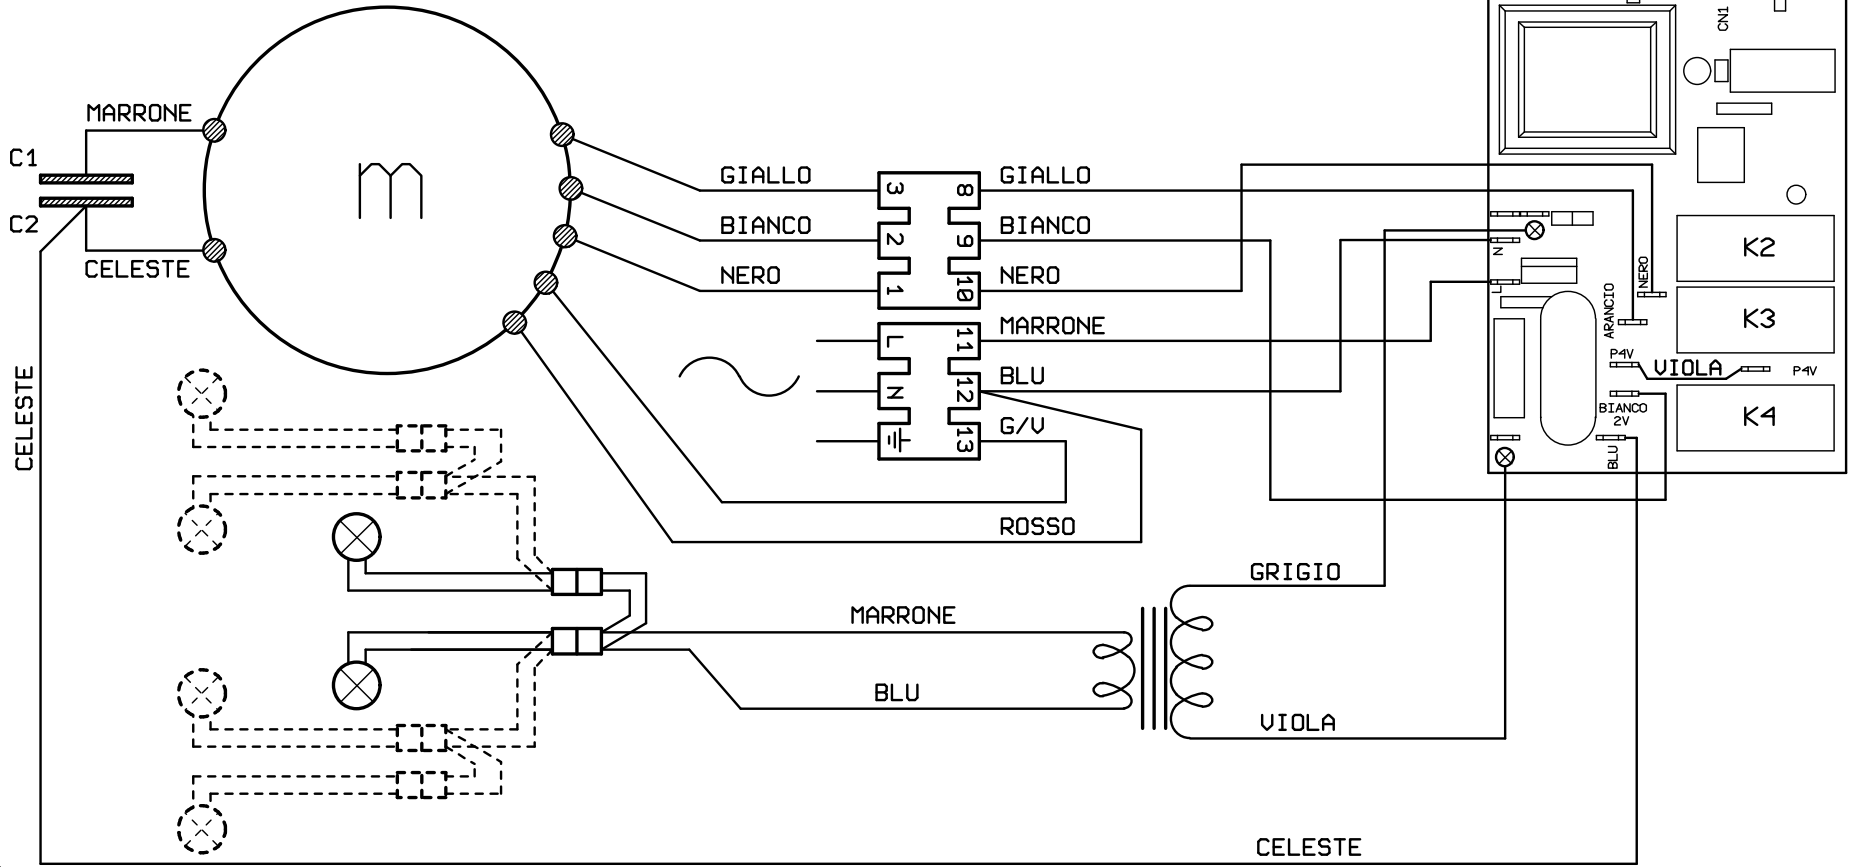

## SPAREPART LIST DECOR 1090

<b>Position</b>	<b>Code</b>	<b>Thermex Code</b>	<b>Description</b>
1	EN038A	R520.20.6001.0	VALVE
22	F00498	535.38.8300.9	CARBON FILTER
23	10801290132	R520.20.3204.0	ALUMINIUM FILTER
31	2006CU	R520.38.5018.0	HALOGEN LAMP
56+57	44821091600	R520.20.3200.0	COMPLETE CHIMNEY
84		P515.67.0105.0	TRANSFORMER
122	10110640002	R520.20.3202.0	COMPLETE SLIDER
509	BE1BNA	R520.20.3201.0	CIRCUIT BOARD
593	CB2BBA	R520.20.3203.0	CONNECT CABLE
X			No Spareparts

THERMEX DECOR 1090

CONTROL UNIT

CS-7300

4V FIME PARETE/ISOLA T2001 2H/4H COM. CROSSPOINT 48001239800