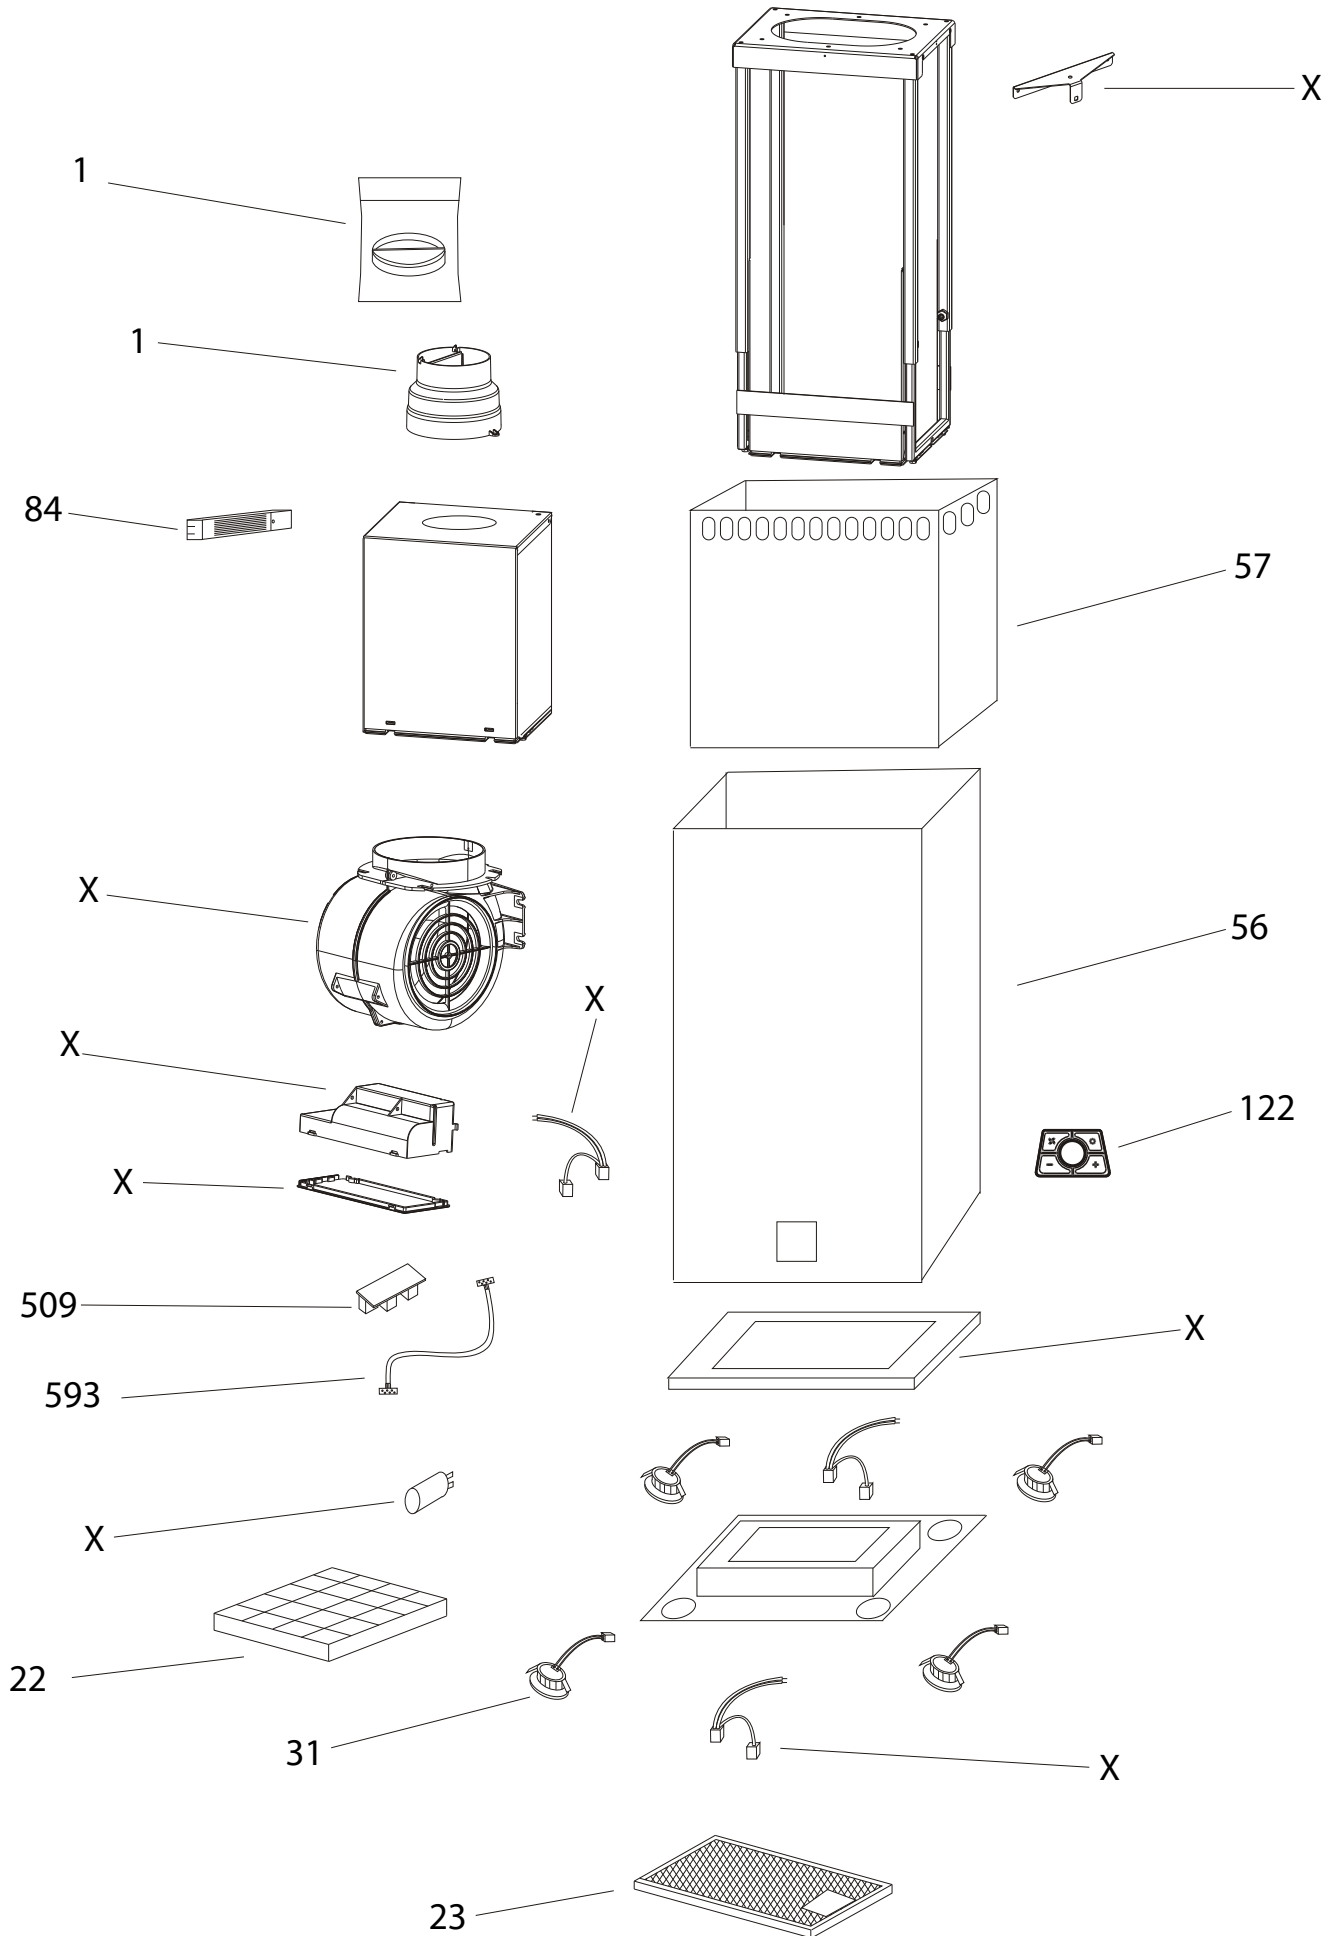

THERMEX

DECOR 1090

528.38.1098.2

\$2433

## SPAREPART LIST DECOR 1090

<b>Position</b>	<b>Code</b>	<b>Thermex Code</b>	<b>Description</b>
1	EN038A	R520.20.6001.0	VALVE
22	F00498	535.38.8300.9	CARBON FILTER
23	10801290132	R520.20.3204.0	ALUMINIUM FILTER
31	2006CU	R520.38.5018.0	HALOGEN LAMP
56+57	44821091600	R520.20.3200.0	COMPLETE CHIMNEY
84		P515.67.0105.0	TRANSFORMER
122	10110640002	R520.20.3202.0	COMPLETE SLIDER
509	BE1BNA	R520.20.3201.0	CIRCUIT BOARD
593	CB2BBA	R520.20.3203.0	CONNECT CABLE
X			No Spareparts